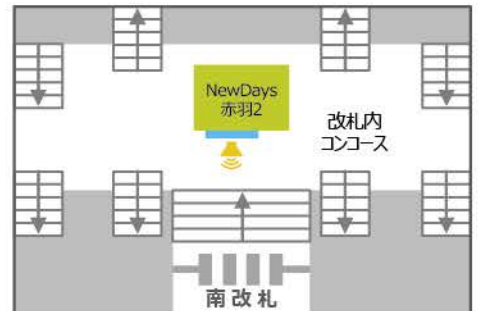

京浜東北線

王子駅

NewDays王子
サイズ:70インチ

NewDays KIOSK王子北口
サイズ:32インチ

赤羽駅

NewDays KIOSK赤羽北改札内①②
サイズ:①42インチ、②70インチ

NewDays赤羽
サイズ:70インチ

NewDays赤羽2
サイズ:70インチ

NewDays KIOSK赤羽3番線ホーム
サイズ:42インチ