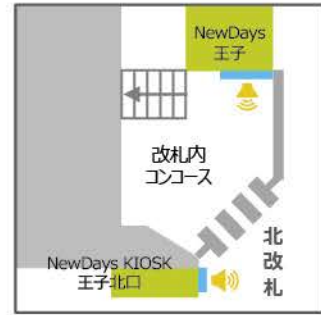

京浜東北線

王子駅

NewDays王子
サイズ:70インチ

NewDays KIOSK王子北口
サイズ:32インチ

赤羽駅

NewDays KIOSK赤羽北改札内①②
サイズ:①42インチ、②70インチ

NewDays赤羽
サイズ:70インチ

NewDays赤羽2
サイズ:70インチ

NewDays KIOSK赤羽3番線ホーム
サイズ:42インチ