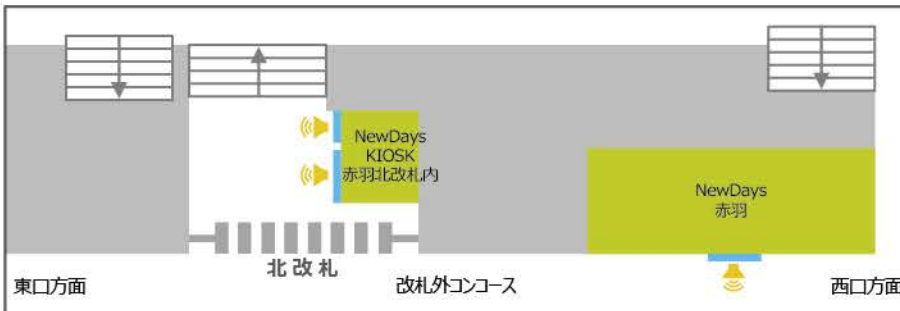

京浜東北線

王子駅

NewDays王子
サイズ:70インチ

NewDays KIOSK王子北口
サイズ:32インチ

赤羽駅

NewDays KIOSK赤羽北改札内①②
サイズ:①42インチ、②70インチ

NewDays赤羽
サイズ:70インチ

NewDays赤羽2
サイズ:70インチ

NewDays KIOSK赤羽3番線ホーム
サイズ:42インチ