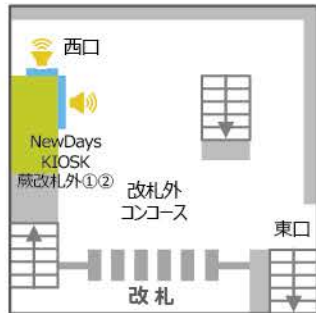

京浜東北線

川口駅

NewDays川口中央
サイズ:55インチ

NewDays KIOSK川口改札外①②
サイズ:①70インチ、②42インチ

西川口駅

NewDays KIOSK西川口改札内①②
サイズ:①42インチ、②55インチ

蕨駅

NewDays KIOSK蕨改札外①②
サイズ:①70インチ、②42インチ

NewDays KIOSK蕨西口
サイズ:42インチ

南浦和駅

NewDays南浦和
サイズ:70インチ

NewDays KIOSK南浦和改札内
サイズ:42インチ