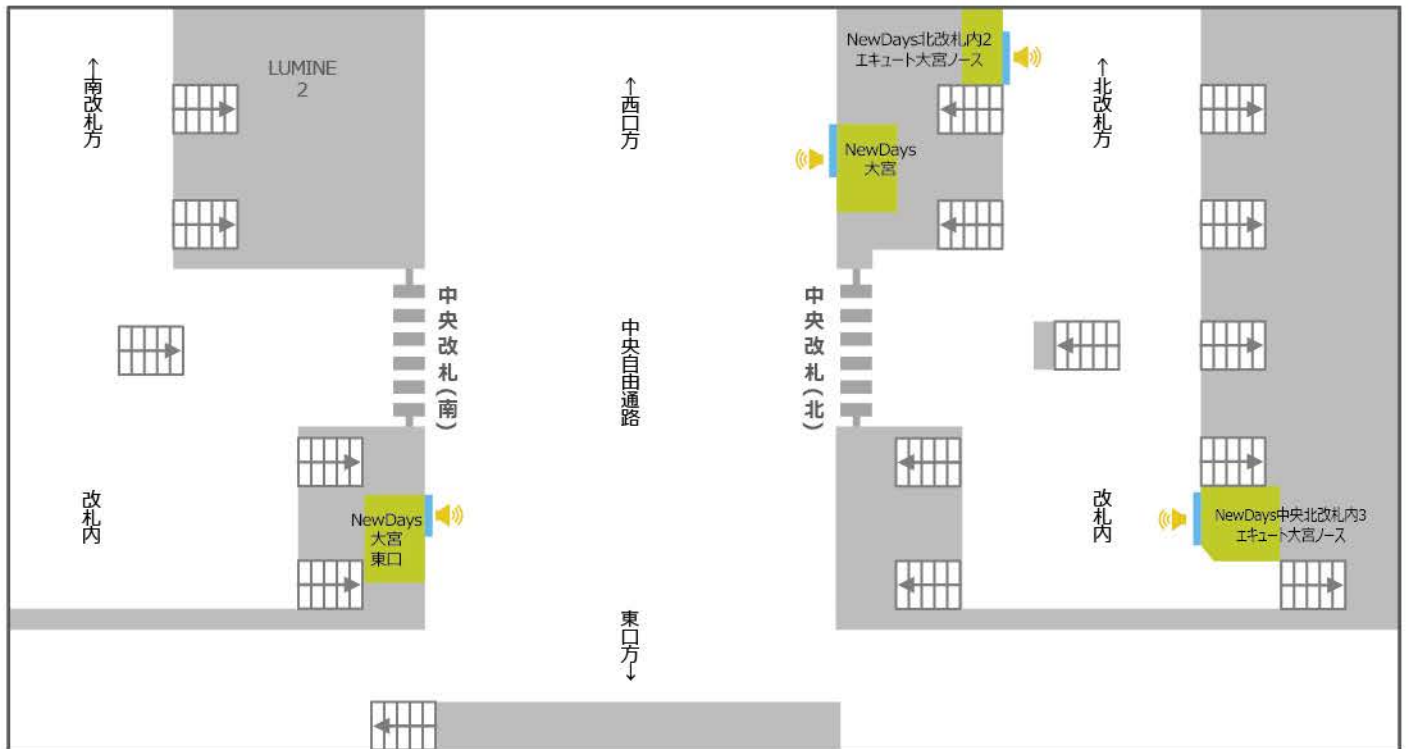

京浜東北線

大宮駅 -1

NewDays大宮
サイズ:70インチ

NewDays大宮東口
サイズ:55インチ

NewDays中央北改札内3 エキュート大宮ノース
サイズ:70インチ

NewDays北改札内2 エキュート大宮ノース
サイズ:70インチ

京浜東北線

大宮駅 -2

NewDays大宮31
サイズ:70インチ

NewDays大宮西改札口
サイズ:55インチ

NewDays KIOSK大宮埼京北連絡通路①②
サイズ:①70インチ、②42インチ

NewDays KIOSK大宮埼京南連絡通路①②
サイズ:①70インチ、②32インチ

NewDays KIOSK大宮東口南
サイズ:32インチ

NewDays KIOSK大宮西口1階
サイズ:42インチ