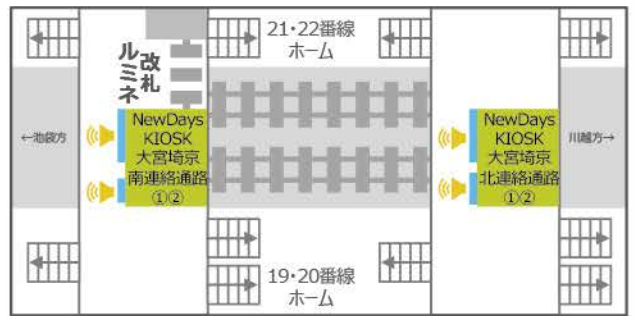

京浜東北線

大宮駅 -1

NewDays大宮
サイズ:70インチ

NewDays大宮東口
サイズ:55インチ

NewDays中央北改札内3 エキュート大宮ノース
サイズ:70インチ

NewDays北改札内2 エキュート大宮ノース
サイズ:70インチ

京浜東北線

大宮駅 -2

NewDays大宮31
サイズ:70インチ

NewDays大宮西改札口
サイズ:55インチ

NewDays KIOSK大宮埼京北連絡通路①②
サイズ:①70インチ、②42インチ

NewDays KIOSK大宮埼京南連絡通路①②
サイズ:①70インチ、②32インチ

NewDays KIOSK大宮東口南
サイズ:32インチ

NewDays KIOSK大宮西口1階
サイズ:42インチ