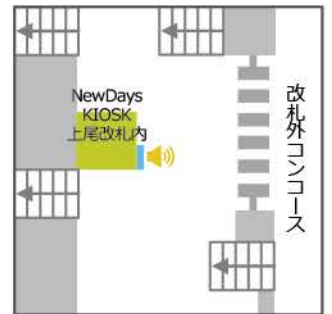

高崎線

宮原駅

NewDays KIOSK宮原改札外
サイズ:42インチ

上尾駅

NewDays上尾
サイズ:70インチ

NewDays KIOSK上尾改札内
サイズ:32インチ

北鴻巣駅

NewDays KIOSK北鴻巣改札外
サイズ:32インチ

吹上駅

NewDays KIOSK吹上改札内
サイズ:42インチ

行田駅

NewDays KIOSK行田改札外
サイズ:42インチ

熊谷駅

NewDays熊谷
サイズ:70インチ

本庄駅

NewDays KIOSK本庄改札内
サイズ:32インチ