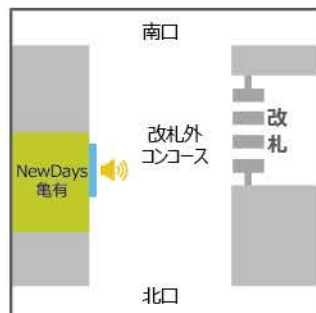

常磐線

南千住駅

NewDays KIOSK南千住改札外
サイズ:32インチ

北千住駅

NewDays北千住1
サイズ:60インチ

NewDays KIOSK北千住西口
サイズ:42インチ

亀有駅

NewDays亀有
サイズ:70インチ

金町駅

NewDays金町1
サイズ:70インチ

NewDays KIOSK金町北口①
サイズ:①42インチ

NewDays KIOSK金町北口②
サイズ:②42インチ