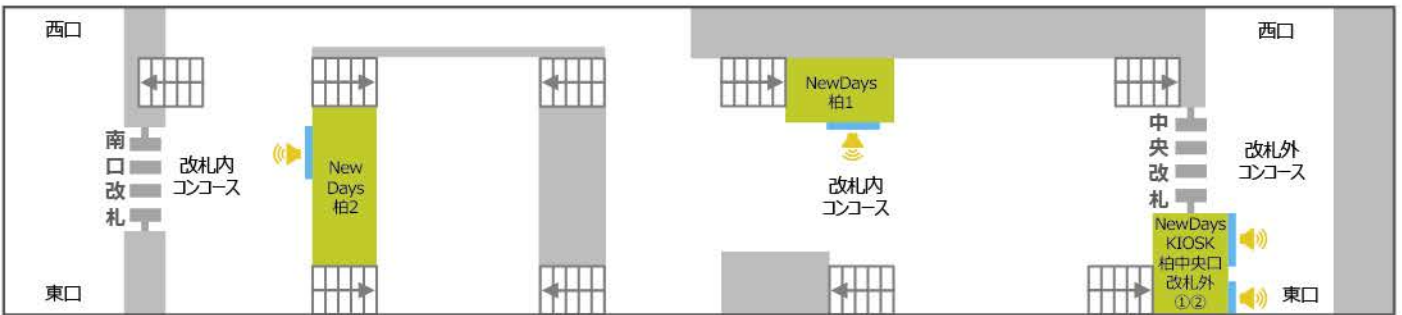

## 柏駅

NewDays柏2  
サイズ:70インチ

NewDays柏1  
サイズ:70インチ

NewDays KIOSK柏中央口改札外①②  
サイズ:①42インチ、②70インチ