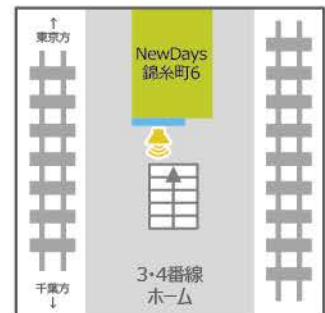

## 両国駅

NewDays両国8  
サイズ:70インチ

## 錦糸町駅

NewDays錦糸町2  
サイズ:70インチ

NewDays錦糸町4  
サイズ:70インチ

NewDays錦糸町6  
サイズ:70インチ

NewDays KIOSK錦糸町北口改札①  
サイズ:①32インチ

NewDays KIOSK錦糸町北口改札②  
サイズ:②32インチ

## 亀戸駅

NewDays亀戸  
サイズ:70インチ