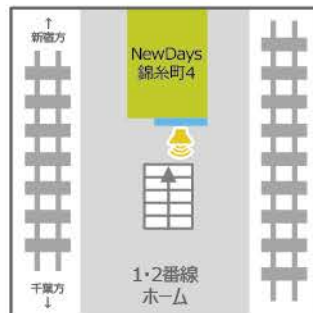

## 両国駅

NewDays両国8  
サイズ:70インチ

## 錦糸町駅

NewDays錦糸町2  
サイズ:70インチ

NewDays錦糸町4  
サイズ:70インチ

NewDays錦糸町6  
サイズ:70インチ

NewDays KIOSK錦糸町北口改札①  
サイズ:①32インチ

NewDays KIOSK錦糸町北口改札②  
サイズ:②32インチ

## 亀戸駅

NewDays亀戸  
サイズ:70インチ