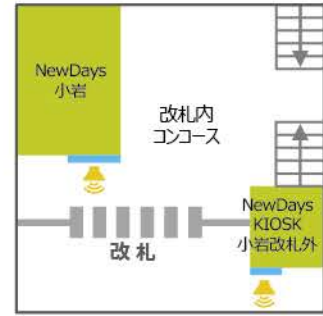

# 総武・成田線

## 小岩駅

NewDays小岩  
サイズ:70インチ

NewDays KIOSK小岩改札外  
サイズ:42インチ