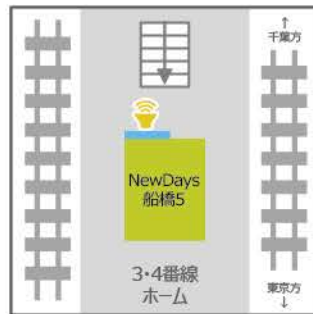

総武・成田線

船橋駅

NewDays船橋3
サイズ:70インチ

NewDays船橋5
サイズ:60インチ

NewDays船橋改札外南店
サイズ:55インチ

津田沼駅

NewDays KIOSK津田沼改札外
サイズ:32インチ

幕張本郷駅

NewDays幕張本郷1
サイズ:70インチ

稲毛駅

NewDays稲毛1
サイズ:60インチ

NewDays KIOSK稲毛東口
サイズ:32インチ

西千葉駅

NewDays西千葉
サイズ:70インチ