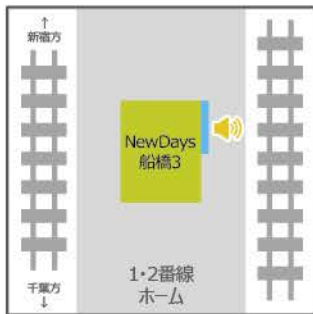

総武・成田線

船橋駅

NewDays船橋3
サイズ:70インチ

NewDays船橋5
サイズ:60インチ

NewDays船橋改札外南店
サイズ:55インチ

津田沼駅

NewDays KIOSK津田沼改札外
サイズ:32インチ

幕張本郷駅

NewDays幕張本郷1
サイズ:70インチ

稲毛駅

NewDays稲毛1
サイズ:60インチ

NewDays KIOSK稲毛東口
サイズ:32インチ

西千葉駅

NewDays西千葉
サイズ:70インチ