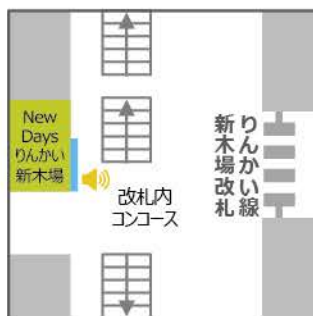

京葉線

新木場駅

NewDaysりんかい新木場
サイズ:70インチ

NewDays新木場改札内
サイズ:70インチ

新浦安駅

NewDays新浦安
サイズ:70インチ

稲毛海岸駅

NewDays稲毛海岸1
サイズ:70インチ