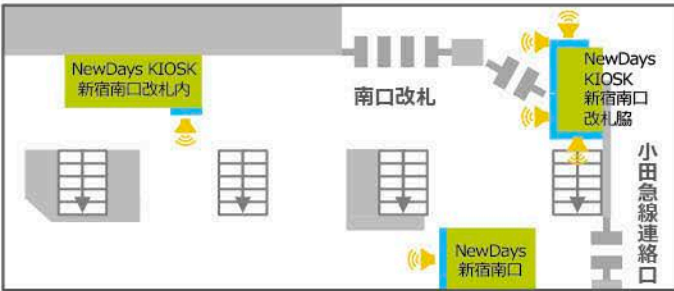

## 新宿駅

NewDays新宿南口  
サイズ:80インチ

NewDays KIOSK新宿南口改札内  
サイズ:32インチ

NewDays KIOSK新宿東口改札外  
サイズ:42インチ

NewDays KIOSK新宿南口改札脇①②  
サイズ:①70インチ、②42インチ

NewDays KIOSK新宿南口改札脇③④  
サイズ:③60インチ、④70インチ

NewDays KIOSK新宿9番線ホーム南  
サイズ:42インチ