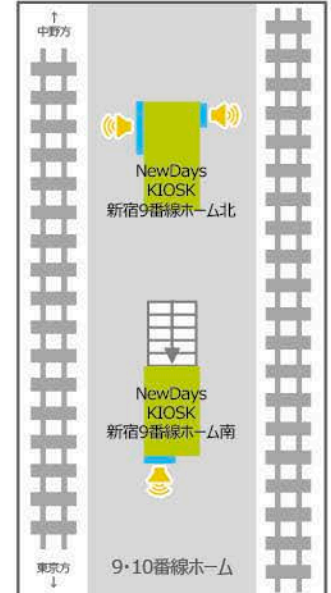

# 大ターミナル

## 新宿駅

NewDays新宿南口  
サイズ:80インチ

NewDays KIOSK新宿南口改札内  
サイズ:32インチ

NewDays KIOSK新宿東口改札外  
サイズ:42インチ

NewDays KIOSK新宿南口改札脇①②  
サイズ:①70インチ、②42インチ

NewDays KIOSK新宿南口改札脇③④  
サイズ:③60インチ、④70インチ

NewDays KIOSK新宿9番線ホーム南  
サイズ:42インチ

NewDays KIOSK新宿9番線ホーム北①  
サイズ:①70インチ

NewDays KIOSK新宿9番線ホーム北②  
サイズ:②32インチ

NewDays KIOSK新宿7番線ホーム①  
サイズ:①55インチ

NewDays KIOSK 新宿7番線ホーム②  
サイズ:②32インチ

NewDays KIOSK新宿3番線ホーム  
サイズ:32インチ

NewDays KIOSK新宿1番線ホーム  
サイズ:42インチ