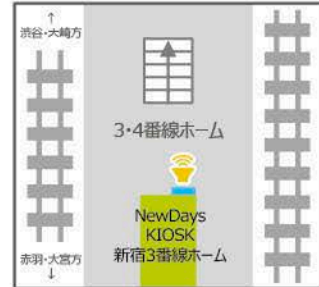

NewDays KIOSK新宿9番線ホーム北①  
サイズ:①70インチ

NewDays KIOSK新宿9番線ホーム北②  
サイズ:②32インチ

NewDays KIOSK新宿7番線ホーム①  
サイズ:①55インチ

NewDays KIOSK 新宿7番線ホーム②  
サイズ:②32インチ

NewDays KIOSK新宿3番線ホーム  
サイズ:32インチ

NewDays KIOSK新宿1番線ホーム  
サイズ:42インチ