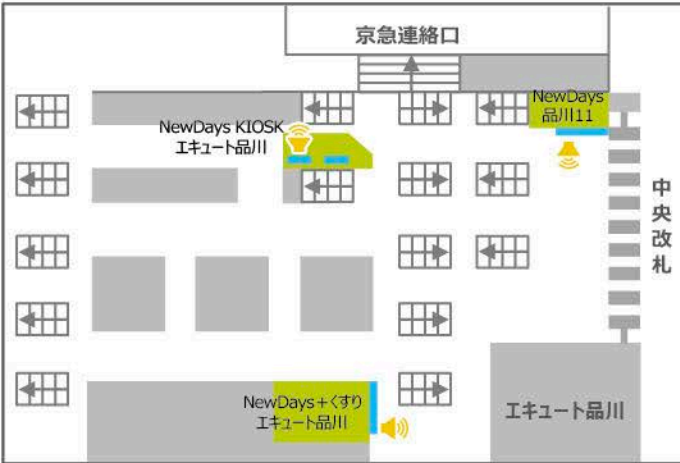

大ターミナル

品川駅

NewDays KIOSKエキユート品川①②
サイズ:①②32インチ

NewDays品川11
サイズ:70インチ

NewDays KIOSK品川山手線ホーム北①②
サイズ:①55インチ、②42インチ

NewDays KIOSK品川常磐線ホーム
サイズ:42インチ

NewDays+くすりエキユート品川
サイズ:70インチ

NewDays品川6B
サイズ:70インチ