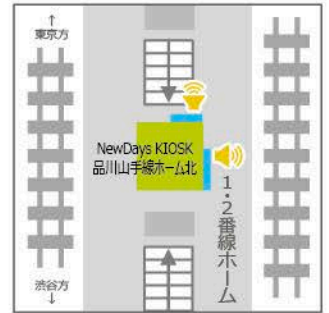

大ターミナル

品川駅

NewDays KIOSKエキユート品川①②
サイズ:①②32インチ

NewDays品川11
サイズ:70インチ

NewDays KIOSK品川山手線ホーム北①②
サイズ:①55インチ、②42インチ

NewDays KIOSK品川常磐線ホーム
サイズ:42インチ

NewDays+くすりエキユート品川
サイズ:70インチ

NewDays品川6B
サイズ:70インチ