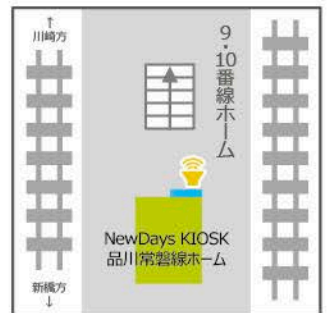

大ターミナル

品川駅

NewDays KIOSKエキユート品川①②
サイズ:①②32インチ

NewDays品川11
サイズ:70インチ

NewDays KIOSK品川山手線ホーム北①②
サイズ:①55インチ、②42インチ

NewDays KIOSK品川常磐線ホーム
サイズ:42インチ

NewDays+くすりエキユート品川
サイズ:70インチ

NewDays品川6B
サイズ:70インチ