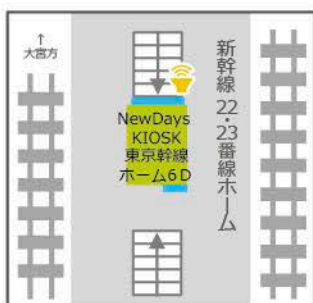

大ターミナル

東京駅 - 1

NewDays京葉1A
サイズ:60インチ

NewDays京葉2A
サイズ:60インチ

NewDays京葉1B
サイズ:70インチ

NewDays京葉2B
サイズ:60インチ

NewDays東ホ4A
サイズ:55インチ

NewDays東ホ5C
サイズ:70インチ

NewDays KIOSK東京幹線ホーム5B
サイズ:32インチ

NewDays KIOSK東京総武地下4階
サイズ:42インチ

NewDays KIOSK東京丸の内南改札内
サイズ:24インチ

大ターミナル

東京駅 - 2

NewDays東京八重洲中央
サイズ:70インチ

NewDays KIOSK東京中央線ホーム北①
サイズ:①70インチ

NewDays KIOSK東京中央線ホーム北②
サイズ:②32インチ

NewDays KIOSK東京幹線ホーム6D①
サイズ:①70インチ

NewDays KIOSK東京幹線ホーム6D②
サイズ:②32インチ

NewDays KIOSK東京幹線ホーム6C
サイズ:32インチ

NewDays丸地下7
サイズ:70インチ