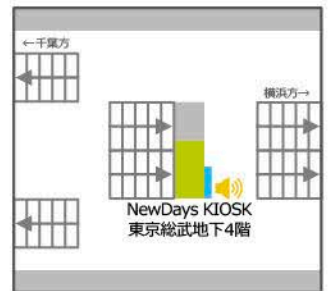

大ターミナル

東京駅 - 1

NewDays京葉1A
サイズ:60インチ

NewDays京葉2A
サイズ:60インチ

NewDays京葉1B
サイズ:70インチ

NewDays京葉2B
サイズ:60インチ

NewDays東ホ4A
サイズ:55インチ

NewDays東ホ5C
サイズ:70インチ

NewDays KIOSK東京幹線ホーム5B
サイズ:32インチ

NewDays KIOSK東京総武地下4階
サイズ:42インチ

NewDays KIOSK東京丸の内南改札内
サイズ:24インチ

大ターミナル

東京駅 - 2

NewDays東京八重洲中央
サイズ:70インチ

NewDays KIOSK東京中央線ホーム北①
サイズ:①70インチ

NewDays KIOSK東京中央線ホーム北②
サイズ:②32インチ