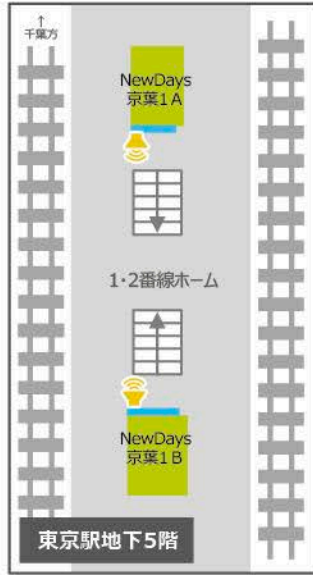

大ターミナル

東京駅 - 1

NewDays京葉1A
サイズ:60インチ

NewDays京葉2A
サイズ:60インチ

NewDays京葉1B
サイズ:70インチ

NewDays京葉2B
サイズ:60インチ

NewDays東ホ4A
サイズ:55インチ

NewDays東ホ5C
サイズ:70インチ

NewDays KIOSK東京幹線ホーム5B
サイズ:32インチ

NewDays KIOSK東京総武地下4階
サイズ:42インチ

NewDays KIOSK東京丸の内南改札内
サイズ:24インチ

大ターミナル

東京駅 - 2

NewDays東京八重洲中央
サイズ:70インチ

NewDays KIOSK東京中央線ホーム北①
サイズ:①70インチ

NewDays KIOSK東京中央線ホーム北②
サイズ:②32インチ

NewDays KIOSK東京幹線ホーム6D①
サイズ:①70インチ

NewDays KIOSK東京幹線ホーム6D②
サイズ:②32インチ

NewDays KIOSK東京幹線ホーム6C
サイズ:32インチ

NewDays丸地下7
サイズ:70インチ