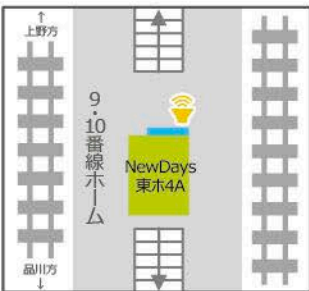

大ターミナル

東京駅 - 1

NewDays京葉1A
サイズ:60インチ

NewDays京葉2A
サイズ:60インチ

NewDays京葉1B
サイズ:70インチ

NewDays京葉2B
サイズ:60インチ

NewDays東ホ4A
サイズ:55インチ

NewDays東ホ5C
サイズ:70インチ

NewDays KIOSK東京幹線ホーム5B
サイズ:32インチ

NewDays KIOSK東京総武地下4階
サイズ:42インチ

NewDays KIOSK東京丸の内南改札内
サイズ:24インチ

大ターミナル

東京駅 - 2

NewDays東京八重洲中央
サイズ:70インチ

NewDays KIOSK東京中央線ホーム北①
サイズ:①70インチ

NewDays KIOSK東京中央線ホーム北②
サイズ:②32インチ