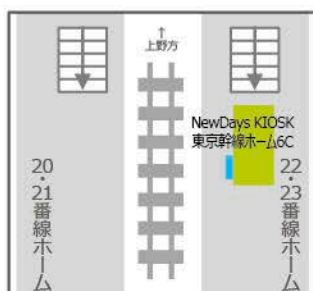

大ターミナル

東京駅 - 1

NewDays京葉1A
サイズ:60インチ

NewDays京葉2A
サイズ:60インチ

NewDays京葉1B
サイズ:70インチ

NewDays京葉2B
サイズ:60インチ

NewDays東ホ4A
サイズ:55インチ

NewDays東ホ5C
サイズ:70インチ

NewDays KIOSK東京幹線ホーム5B
サイズ:32インチ

NewDays KIOSK東京総武地下4階
サイズ:42インチ

NewDays KIOSK東京丸の内南改札内
サイズ:24インチ

大ターミナル

東京駅 - 2

NewDays東京八重洲中央
サイズ:70インチ

NewDays KIOSK東京中央線ホーム北①
サイズ:①70インチ

NewDays KIOSK東京中央線ホーム北②
サイズ:②32インチ

NewDays KIOSK東京幹線ホーム6D①
サイズ:①70インチ

NewDays KIOSK東京幹線ホーム6D②
サイズ:②32インチ

NewDays KIOSK東京幹線ホーム6C
サイズ:32インチ

NewDays丸地下7
サイズ:70インチ