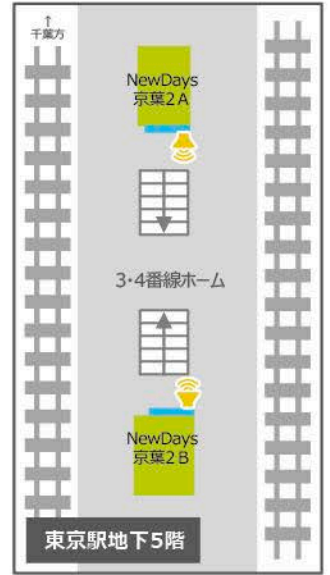

大ターミナル

東京駅 - 1

NewDays京葉1A
サイズ:60インチ

NewDays京葉2A
サイズ:60インチ

NewDays京葉1B
サイズ:70インチ

NewDays京葉2B
サイズ:60インチ

NewDays東ホ4A
サイズ:55インチ

NewDays東ホ5C
サイズ:70インチ

NewDays KIOSK東京幹線ホーム5B
サイズ:32インチ

NewDays KIOSK東京総武地下4階
サイズ:42インチ

NewDays KIOSK東京丸の内南改札内
サイズ:24インチ

大ターミナル

東京駅 - 2

NewDays東京八重洲中央
サイズ:70インチ

NewDays KIOSK東京中央線ホーム北①
サイズ:①70インチ

NewDays KIOSK東京中央線ホーム北②
サイズ:②32インチ

NewDays KIOSK東京幹線ホーム6D①
サイズ:①70インチ

NewDays KIOSK東京幹線ホーム6D②
サイズ:②32インチ

NewDays KIOSK東京幹線ホーム6C
サイズ:32インチ

NewDays丸地下7
サイズ:70インチ