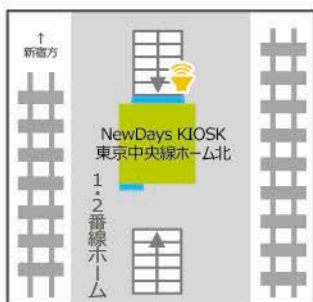

大ターミナル

東京駅 - 1

NewDays京葉1A
サイズ:60インチ

NewDays京葉2A
サイズ:60インチ

NewDays京葉1B
サイズ:70インチ

NewDays京葉2B
サイズ:60インチ

NewDays東ホ4A
サイズ:55インチ

NewDays東ホ5C
サイズ:70インチ

NewDays KIOSK東京幹線ホーム5B
サイズ:32インチ

NewDays KIOSK東京総武地下4階
サイズ:42インチ

NewDays KIOSK東京丸の内南改札内
サイズ:24インチ

大ターミナル

東京駅 - 2

NewDays東京八重洲中央
サイズ:70インチ

NewDays KIOSK東京中央線ホーム北①
サイズ:①70インチ

NewDays KIOSK東京中央線ホーム北②
サイズ:②32インチ

NewDays KIOSK東京幹線ホーム6D①
サイズ:①70インチ

NewDays KIOSK東京幹線ホーム6D②
サイズ:②32インチ

NewDays KIOSK東京幹線ホーム6C
サイズ:32インチ

NewDays丸地下7
サイズ:70インチ