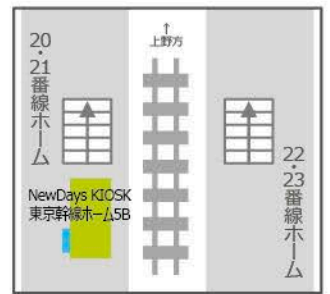

大ターミナル

東京駅 - 1

NewDays京葉1A
サイズ:60インチ

NewDays京葉2A
サイズ:60インチ

NewDays京葉1B
サイズ:70インチ

NewDays京葉2B
サイズ:60インチ

NewDays東ホ4A
サイズ:55インチ

NewDays東ホ5C
サイズ:70インチ

NewDays KIOSK東京幹線ホーム5B
サイズ:32インチ

NewDays KIOSK東京総武地下4階
サイズ:42インチ

NewDays KIOSK東京丸の内南改札内
サイズ:24インチ

大ターミナル

東京駅 - 2

NewDays東京八重洲中央
サイズ:70インチ

NewDays KIOSK東京中央線ホーム北①
サイズ:①70インチ

NewDays KIOSK東京中央線ホーム北②
サイズ:②32インチ

NewDays KIOSK東京幹線ホーム6D①
サイズ:①70インチ

NewDays KIOSK東京幹線ホーム6D②
サイズ:②32インチ

NewDays KIOSK東京幹線ホーム6C
サイズ:32インチ

NewDays丸地下7
サイズ:70インチ