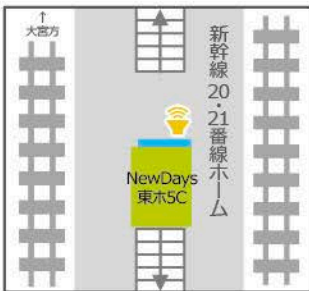

大ターミナル

東京駅 - 1

NewDays京葉1A
サイズ:60インチ

NewDays京葉2A
サイズ:60インチ

NewDays京葉1B
サイズ:70インチ

NewDays京葉2B
サイズ:60インチ

NewDays東ホ4A
サイズ:55インチ

NewDays東ホ5C
サイズ:70インチ

NewDays KIOSK東京幹線ホーム5B
サイズ:32インチ

NewDays KIOSK東京総武地下4階
サイズ:42インチ

NewDays KIOSK東京丸の内南改札内
サイズ:24インチ

大ターミナル

東京駅 - 2

NewDays東京八重洲中央
サイズ:70インチ

NewDays KIOSK東京中央線ホーム北①
サイズ:①70インチ

NewDays KIOSK東京中央線ホーム北②
サイズ:②32インチ