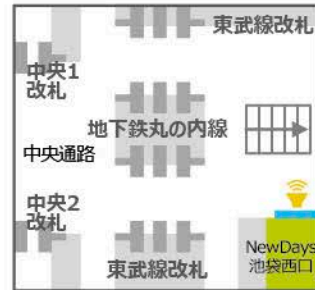

NewDays KIOSK池袋埼京線ホーム①
サイズ:①70インチ