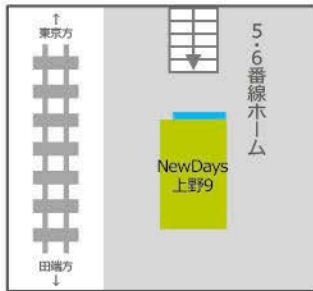

大ターミナル

上野駅

NewDays上野入谷改札外
サイズ:60インチ

NewDaysエキュート上野公園通路
サイズ:70インチ

NewDaysエキュート上野大連絡橋
サイズ:60インチ

NewDays上野9
サイズ:70インチ

NewDays上野中央口
サイズ:①②55インチ

NewDays上野7
サイズ:70インチ

NewDays KIOSK上野中央改札内
サイズ:70インチ

NewDays KIOSK上野中央改札外①②
サイズ:①②70インチ