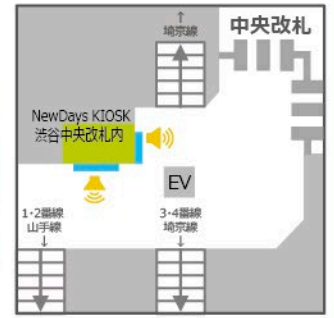

# 山手線内

## 渋谷駅

NewDays KIOSK渋谷中央改札内①②  
サイズ:①60インチ、②42インチ