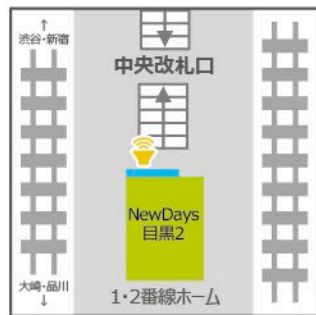

## 渋谷駅

NewDays KIOSK渋谷中央改札内①②  
サイズ:①60インチ、②42インチ

## 恵比寿駅

NewDays恵比寿2  
サイズ:70インチ

NewDays KIOSK恵比寿西口改札外  
サイズ:70インチ

## 目黒駅

NewDays目黒2  
サイズ:70インチ