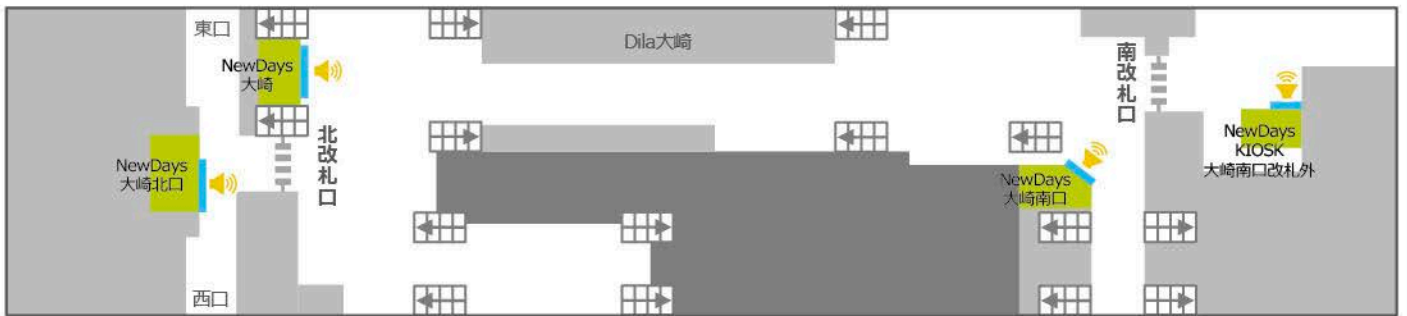

## 大崎駅

NewDays大崎北口  
サイズ:70インチ

NewDays大崎  
サイズ:70インチ

NewDays大崎南口  
サイズ:55インチ

NewDays KIOSK大崎南口改札外  
サイズ:42インチ