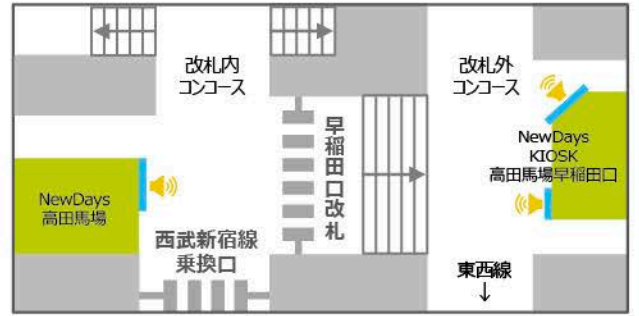

山手線内

高田馬場駅

NewDays高田馬場
サイズ:70インチ

NewDays KIOSK高田馬場早稲田口①②
サイズ:①70インチ、②42インチ

水道橋駅

NewDays水道橋西口
サイズ:70インチ

NewDays水道橋東口
サイズ:70インチ

飯田橋駅

NewDays飯田橋東口
サイズ:60インチ

信濃町駅

NewDays信濃町
サイズ:70インチ

四ツ谷駅

NewDays四ツ谷2
サイズ:70インチ

NewDays KIOSK四ツ谷四ツ谷口
サイズ:42インチ

NewDays四ツ谷4
サイズ:70インチ