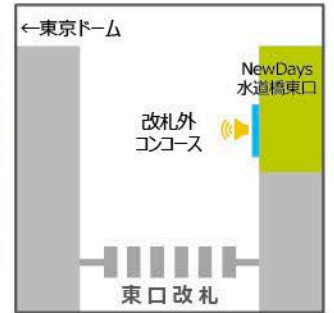

山手線内

高田馬場駅

NewDays高田馬場
サイズ:70インチ

NewDays KIOSK高田馬場早稲田口①②
サイズ:①70インチ、②42インチ

水道橋駅

NewDays水道橋西口
サイズ:70インチ

NewDays水道橋東口
サイズ:70インチ

飯田橋駅