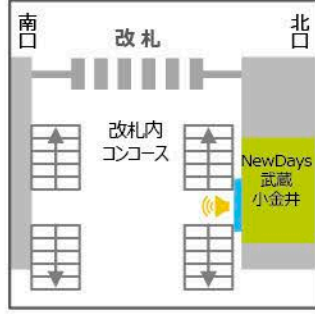

中央線

大久保駅

NewDays大久保1
サイズ:70インチ

中野駅

NewDays中野8
サイズ:60インチ

高円寺駅

NewDays高円寺
サイズ:70インチ

西荻窪駅

NewDays西荻窪5
サイズ:70インチ

三鷹駅

NewDays三鷹
サイズ:70インチ

武蔵境駅

NewDays武蔵境
サイズ:70インチ

武蔵小金井駅

NewDays武蔵小金井
サイズ:70インチ

国分寺駅

NewDays KIOSK国分寺改札内①②③
サイズ:①70インチ、②32インチ、③70インチ

国立駅

NewDays国立
サイズ:60インチ