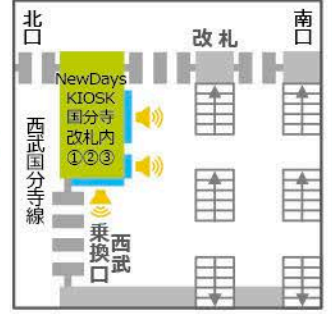

NewDays西荻窪5
サイズ:70インチ

三鷹駅

NewDays三鷹
サイズ:70インチ

武蔵境駅

NewDays武蔵境
サイズ:70インチ

武蔵小金井駅

NewDays武蔵小金井
サイズ:70インチ

国分寺駅

NewDays KIOSK国分寺改札内①②③
サイズ:①70インチ、②32インチ、③70インチ

国立駅

NewDays国立
サイズ:60インチ