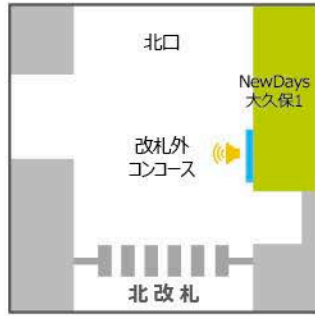

中央線

大久保駅

NewDays大久保1
サイズ:70インチ

中野駅

NewDays中野8
サイズ:60インチ

高円寺駅

NewDays高円寺
サイズ:70インチ

西荻窪駅

NewDays西荻窪5
サイズ:70インチ

三鷹駅

NewDays三鷹
サイズ:70インチ

武蔵境駅

NewDays武蔵境
サイズ:70インチ

武蔵小金井駅

NewDays武蔵小金井
サイズ:70インチ

国分寺駅

NewDays KIOSK国分寺改札内①②③
サイズ:①70インチ、②32インチ、③70インチ

国立駅

NewDays国立
サイズ:60インチ