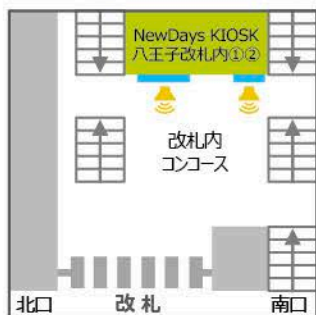

中央線

立川駅

NewDays立川
サイズ:55インチ

NewDays立川下り
サイズ:70インチ

NewDays立川5
サイズ:60インチ

NewDays立川6
サイズ:55インチ

八王子駅

NewDays八王子
サイズ:70インチ

NewDays KIOSK八王子改札内①②
サイズ:①70インチ、②42インチ

NewDays KIOSK八王子横浜線ホーム
サイズ:32インチ

西八王子駅

NewDays KIOSK西八王子改札内①②
サイズ:①70インチ、②42インチ