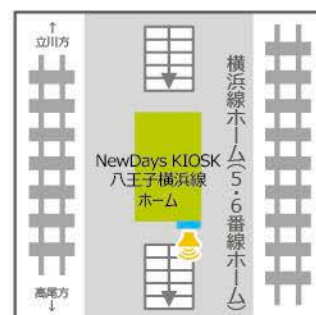

中央線

立川駅

NewDays立川
サイズ:55インチ

NewDays立川下り
サイズ:70インチ

NewDays立川5
サイズ:60インチ

NewDays立川6
サイズ:55インチ

八王子駅

NewDays八王子
サイズ:70インチ

NewDays KIOSK八王子改札内①②
サイズ:①70インチ、②42インチ

NewDays KIOSK八王子横浜線ホーム
サイズ:32インチ

西八王子駅

NewDays KIOSK西八王子改札内①②
サイズ:①70インチ、②42インチ