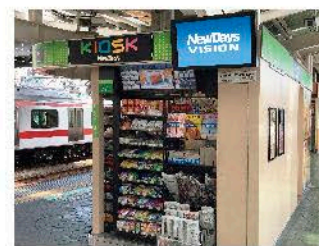

中央線

立川駅

NewDays立川
サイズ:55インチ

NewDays立川下り
サイズ:70インチ

NewDays立川5
サイズ:60インチ

NewDays立川6
サイズ:55インチ

八王子駅

NewDays八王子
サイズ:70インチ

NewDays KIOSK八王子改札内①②
サイズ:①70インチ、②42インチ

NewDays KIOSK八王子横浜線ホーム
サイズ:32インチ

西八王子駅

NewDays KIOSK西八王子改札内①②
サイズ:①70インチ、②42インチ