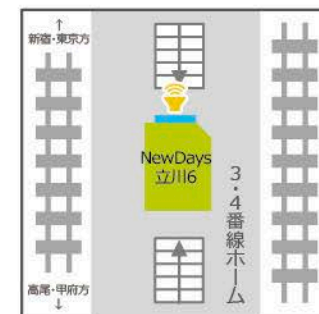

中央線

立川駅

NewDays立川
サイズ:55インチ

NewDays立川下り
サイズ:70インチ

NewDays立川5
サイズ:60インチ

NewDays立川6
サイズ:55インチ

八王子駅

NewDays八王子
サイズ:70インチ

NewDays KIOSK八王子改札内①②
サイズ:①70インチ、②42インチ

NewDays KIOSK八王子横浜線ホーム
サイズ:32インチ

西八王子駅

NewDays KIOSK西八王子改札内①②
サイズ:①70インチ、②42インチ