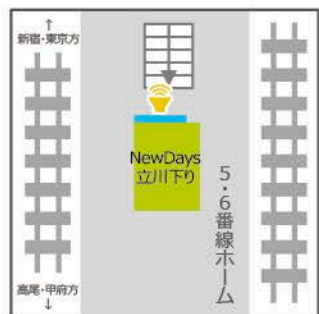

中央線

立川駅

NewDays立川
サイズ:55インチ

NewDays立川下り
サイズ:70インチ

NewDays立川5
サイズ:60インチ

NewDays立川6
サイズ:55インチ

八王子駅

NewDays八王子
サイズ:70インチ

NewDays KIOSK八王子改札内①②
サイズ:①70インチ、②42インチ

NewDays KIOSK八王子横浜線ホーム
サイズ:32インチ

西八王子駅

NewDays KIOSK西八王子改札内①②
サイズ:①70インチ、②42インチ