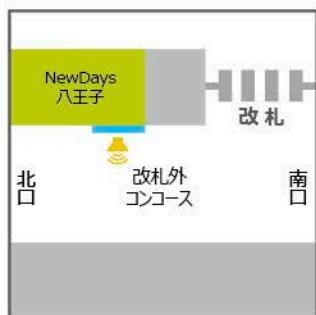

中央線

立川駅

NewDays立川
サイズ:55インチ

NewDays立川下り
サイズ:70インチ

NewDays立川5
サイズ:60インチ

NewDays立川6
サイズ:55インチ

八王子駅

NewDays八王子
サイズ:70インチ

NewDays KIOSK八王子改札内①②
サイズ:①70インチ、②42インチ

NewDays KIOSK八王子横浜線ホーム
サイズ:32インチ

西八王子駅

NewDays KIOSK西八王子改札内①②
サイズ:①70インチ、②42インチ