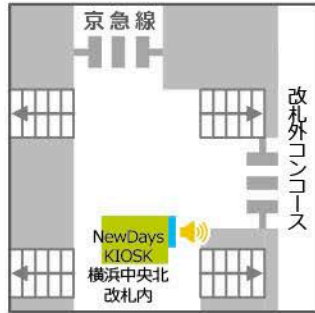

京浜東北・東海道線

横浜駅

NewDays横浜北口
サイズ:70インチ

NewDays KIOSK横浜中央通路①②
サイズ:①60インチ、②70インチ

NewDays KIOSK横浜中央北改札内
サイズ:42インチ

NewDays KIOSK横浜みなみ改札
サイズ:42インチ

NewDays KIOSK横浜横須賀線ホーム
サイズ:60インチ

石川町駅

NewDays石川町
サイズ:70インチ

磯子駅

NewDays磯子1
サイズ:55インチ

新杉田駅

NewDays新杉田1
サイズ:70インチ