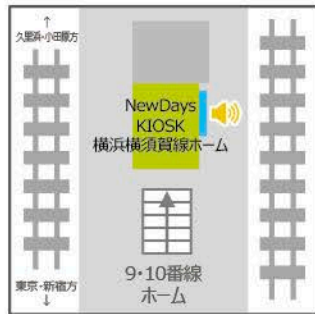

京浜東北・東海道線

横浜駅

NewDays横浜北口
サイズ:70インチ

NewDays KIOSK横浜中央通路①②
サイズ:①60インチ、②70インチ

NewDays KIOSK横浜中央北改札内
サイズ:42インチ

NewDays KIOSK横浜みなみ改札
サイズ:42インチ

NewDays KIOSK横浜横須賀線ホーム
サイズ:60インチ

石川町駅

NewDays石川町
サイズ:70インチ

磯子駅

NewDays磯子1
サイズ:55インチ

新杉田駅

NewDays新杉田1
サイズ:70インチ