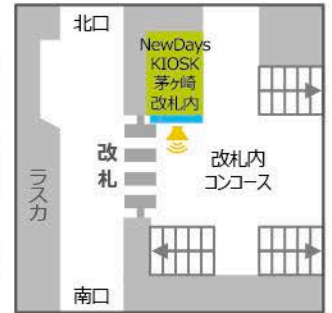

東海道線・横須賀線

新川崎駅

NewDays新川崎中央
サイズ:70インチ

保土ヶ谷駅

NewDays KIOSK保土ヶ谷改札外①②
サイズ:①70インチ、②42インチ

東戸塚駅

NewDays KIOSK東戸塚西口
サイズ:①42インチ、②70インチ

茅ヶ崎駅

NewDays KIOSK茅ヶ崎改札内
サイズ:70インチ

戸塚駅

NewDays戸塚地下
サイズ:70インチ

NewDays戸塚3
サイズ:70インチ

藤沢駅

NewDays藤沢
サイズ:70インチ

NewDays KIOSK藤沢改札内
サイズ:42インチ

平塚駅

NewDays KIOSK平塚東口改札外①②
サイズ:①70インチ、②42インチ

NewDays平塚
サイズ:70インチ