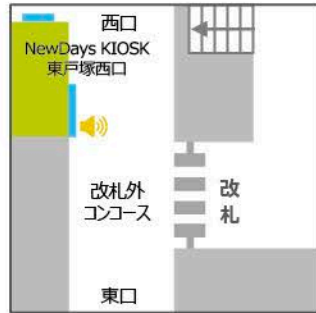

東海道線・横須賀線

新川崎駅

NewDays新川崎中央
サイズ:70インチ

保土ヶ谷駅

NewDays KIOSK保土ヶ谷改札外①②
サイズ:①70インチ、②42インチ

東戸塚駅

NewDays KIOSK東戸塚西口
サイズ:①42インチ、②70インチ

茅ヶ崎駅

NewDays KIOSK茅ヶ崎改札内
サイズ:70インチ

戸塚駅

NewDays戸塚地下
サイズ:70インチ

NewDays戸塚3
サイズ:70インチ

藤沢駅

NewDays藤沢
サイズ:70インチ

NewDays KIOSK藤沢改札内
サイズ:42インチ

平塚駅