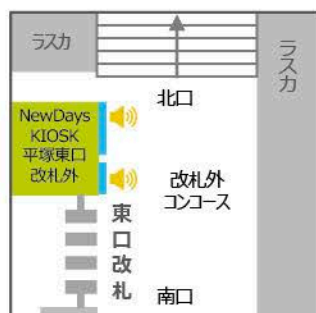

NewDays平塚
サイズ:70インチ