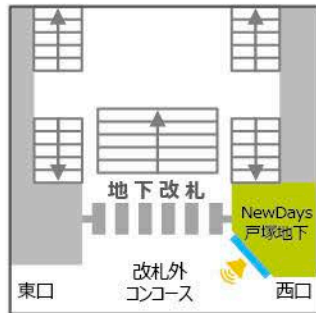

東海道線・横須賀線

新川崎駅

NewDays新川崎中央
サイズ:70インチ

保土ヶ谷駅

NewDays KIOSK保土ヶ谷改札外①②
サイズ:①70インチ、②42インチ

東戸塚駅

NewDays KIOSK東戸塚西口
サイズ:①42インチ、②70インチ

茅ヶ崎駅

NewDays KIOSK茅ヶ崎改札内
サイズ:70インチ

戸塚駅

NewDays戸塚地下
サイズ:70インチ

NewDays戸塚3
サイズ:70インチ

藤沢駅

NewDays藤沢
サイズ:70インチ

NewDays KIOSK藤沢改札内
サイズ:42インチ

平塚駅

NewDays KIOSK平塚東口改札外①②
サイズ:①70インチ、②42インチ

NewDays平塚
サイズ:70インチ