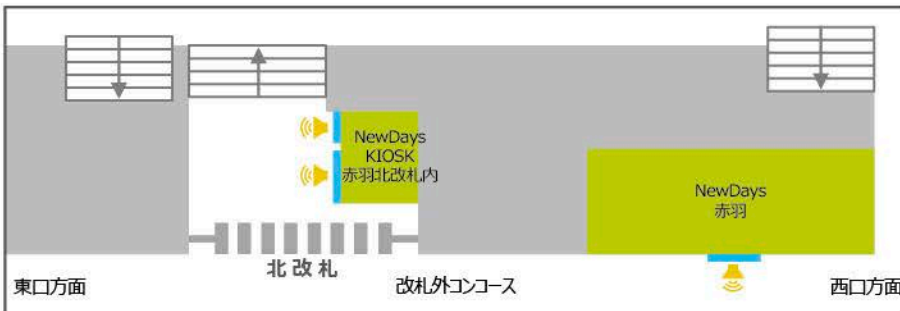

京浜東北・宇都宮線

王子駅

NewDays王子
サイズ:70インチ

NewDays KIOSK王子北口
サイズ:32インチ

赤羽駅

NewDays KIOSK赤羽北改札内①②
サイズ:①42インチ、②70インチ

NewDays赤羽
サイズ:70インチ

NewDays赤羽2
サイズ:70インチ

NewDays KIOSK赤羽3番線ホーム
サイズ:42インチ

川口駅

NewDays川口中央
サイズ:55インチ

NewDays KIOSK川口改札外①②
サイズ:①70インチ、②42インチ