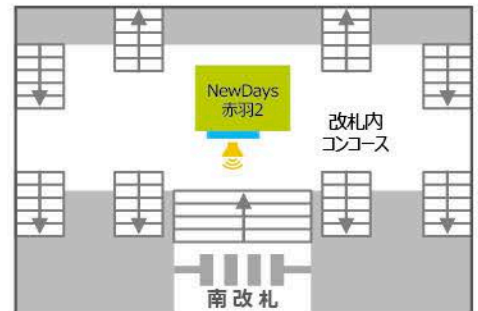

京浜東北・宇都宮線

王子駅

NewDays王子
サイズ:70インチ

NewDays KIOSK王子北口
サイズ:32インチ

赤羽駅

NewDays KIOSK赤羽北改札内①②
サイズ:①42インチ、②70インチ

NewDays赤羽
サイズ:70インチ

NewDays赤羽2
サイズ:70インチ

NewDays KIOSK赤羽3番線ホーム
サイズ:42インチ

川口駅

NewDays川口中央
サイズ:55インチ

NewDays KIOSK川口改札外①②
サイズ:①70インチ、②42インチ