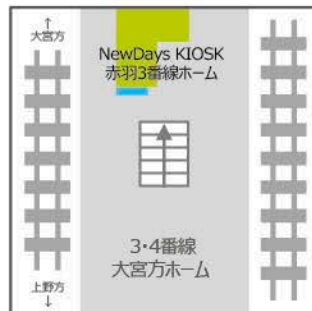

京浜東北・宇都宮線

王子駅

NewDays王子
サイズ:70インチ

NewDays KIOSK王子北口
サイズ:32インチ

赤羽駅

NewDays KIOSK赤羽北改札内①②
サイズ:①42インチ、②70インチ

NewDays赤羽
サイズ:70インチ

NewDays赤羽2
サイズ:70インチ

NewDays KIOSK赤羽3番線ホーム
サイズ:42インチ

川口駅

NewDays川口中央
サイズ:55インチ

NewDays KIOSK川口改札外①②
サイズ:①70インチ、②42インチ