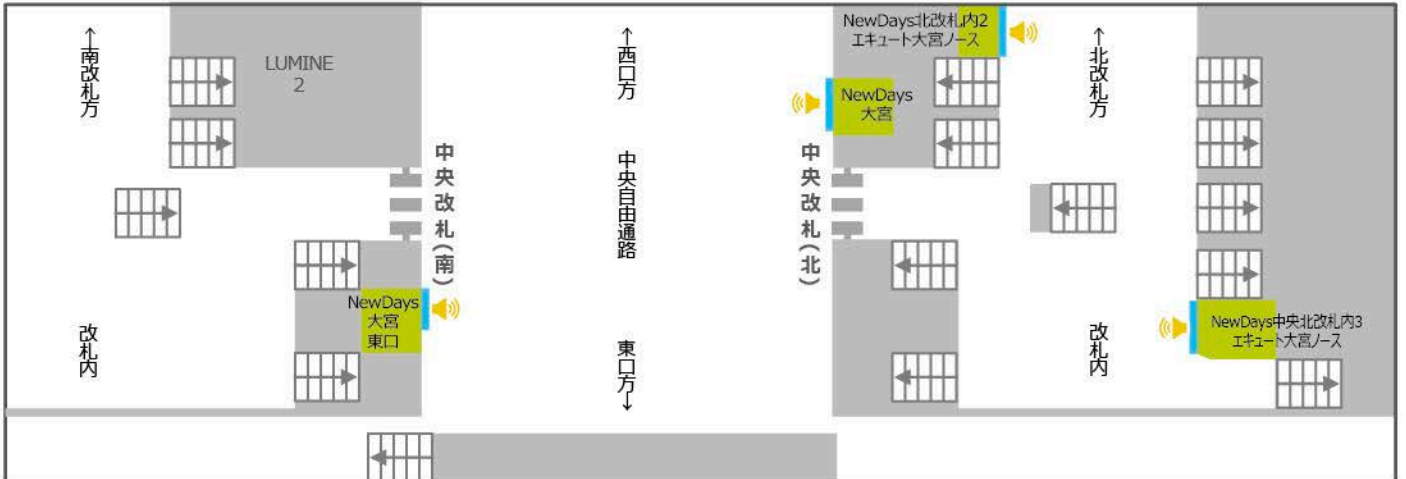

京浜東北・宇都宮線

大宮駅 -1

NewDays大宮
サイズ:70インチ

NewDays大宮東口
サイズ:55インチ

NewDays中央北改札内3 エキュート大宮ノース
サイズ:70インチ

NewDays北改札内2 エキュート大宮ノース
サイズ:70インチ

大宮駅 -2

NewDays大宮31
サイズ:70インチ

NewDays大宮西改札口
サイズ:55インチ

NewDays KIOSK 大宮埼京北連絡通路①②
サイズ:①70インチ、②42インチ

NewDays KIOSK 大宮西口1階
サイズ:42インチ

NewDays KIOSK 大宮東口南
サイズ:32インチ