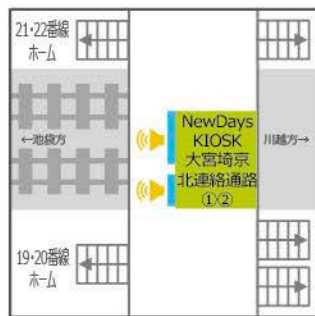

京浜東北・宇都宮線

大宮駅 -1

NewDays大宮
サイズ:70インチ

NewDays大宮東口
サイズ:55インチ

NewDays中央北改札内3 エキュート大宮ノース
サイズ:70インチ

NewDays北改札内2 エキュート大宮ノース
サイズ:70インチ

大宮駅 -2

NewDays大宮31
サイズ:70インチ

NewDays大宮西改札口
サイズ:55インチ

NewDays KIOSK 大宮埼京北連絡通路①②
サイズ:①70インチ、②42インチ

NewDays KIOSK 大宮西口1階
サイズ:42インチ

NewDays KIOSK 大宮東口南
サイズ:32インチ