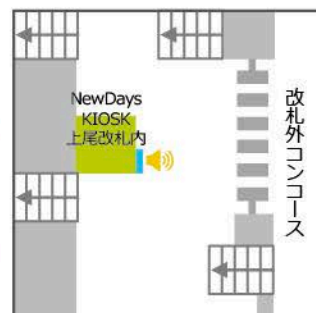

## 久喜駅

NewDays久喜  
サイズ:70インチ

## 上尾駅

NewDays上尾  
サイズ:70インチ

NewDays KIOSK上尾改札内  
サイズ:32インチ