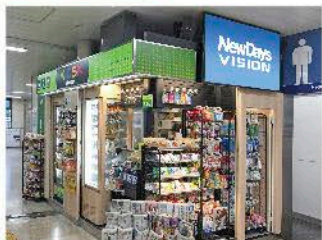

## 東大宮駅

NewDays KIOSK東大宮改札内  
サイズ:60インチ