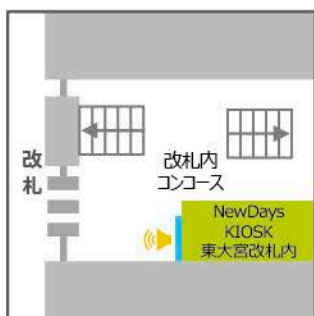

## 東大宮駅

NewDays KIOSK東大宮改札内  
サイズ:60インチ