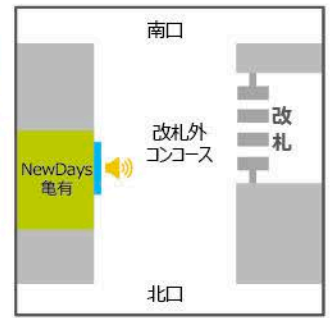

常磐線

北千住駅

NewDays北千住1
サイズ:60インチ

亀有駅

NewDays亀有
サイズ:70インチ

金町駅

NewDays金町1
サイズ:70インチ

南柏駅

NewDays南柏1
サイズ:70インチ

柏駅

NewDays柏2
サイズ:70インチ

NewDays柏1
サイズ:70インチ

NewDays KIOSK柏中央口改札外①②
サイズ:①42インチ、②70インチ