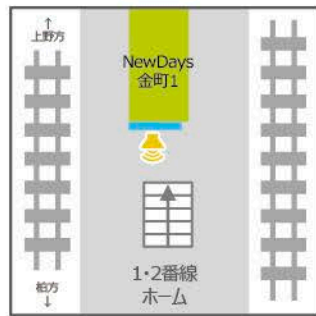

常磐線

北千住駅

NewDays北千住1
サイズ:60インチ

亀有駅

NewDays亀有
サイズ:70インチ

金町駅

NewDays金町1
サイズ:70インチ

南柏駅

NewDays南柏1
サイズ:70インチ

柏駅

NewDays柏2
サイズ:70インチ

NewDays柏1
サイズ:70インチ

NewDays KIOSK柏中央口改札外①②
サイズ:①42インチ、②70インチ