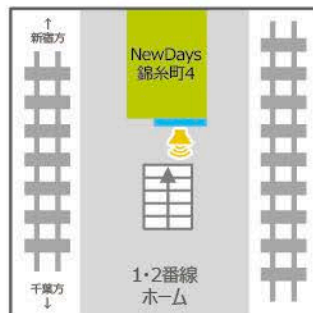

## 両国駅

NewDays両国8  
サイズ:70インチ

## 錦糸町駅

NewDays錦糸町2  
サイズ:70インチ

NewDays錦糸町4  
サイズ:70インチ

NewDays錦糸町6  
サイズ:70インチ

NewDays KIOSK錦糸町北口改札①  
サイズ:①32インチ

NewDays KIOSK錦糸町北口改札②  
サイズ:②32インチ

## 亀戸駅

NewDays亀戸  
サイズ:70インチ

## 小岩駅

NewDays小岩  
サイズ:70インチ