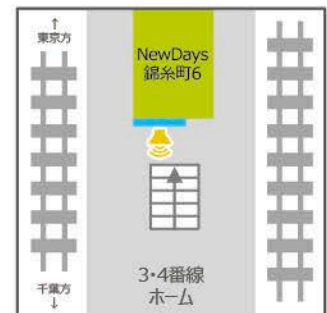

## 両国駅

NewDays両国8  
サイズ:70インチ

## 錦糸町駅

NewDays錦糸町2  
サイズ:70インチ

NewDays錦糸町4  
サイズ:70インチ

NewDays錦糸町6  
サイズ:70インチ

NewDays KIOSK錦糸町北口改札①  
サイズ:①32インチ

NewDays KIOSK錦糸町北口改札②  
サイズ:②32インチ

## 亀戸駅

NewDays亀戸  
サイズ:70インチ

## 小岩駅

NewDays小岩  
サイズ:70インチ