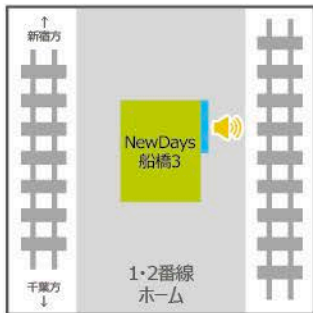

総武線

市川駅

NewDays市川2
サイズ:70インチ

本八幡駅

NewDays本八幡
サイズ:60インチ

下総中山駅

NewDays下総中山
サイズ:60インチ

西船橋駅

NewDays西船橋
サイズ:70インチ

船橋駅

NewDays船橋3
サイズ:70インチ

NewDays船橋5
サイズ:60インチ

NewDays船橋改札外南店
サイズ:55インチ

幕張本郷駅

NewDays幕張本郷1
サイズ:70インチ

西千葉駅

NewDays西千葉
サイズ:70インチ