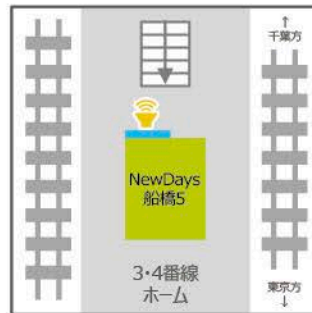

総武線

市川駅

NewDays市川2
サイズ:70インチ

本八幡駅

NewDays本八幡
サイズ:60インチ

下総中山駅

NewDays下総中山
サイズ:60インチ

西船橋駅

NewDays西船橋
サイズ:70インチ

船橋駅

NewDays船橋3
サイズ:70インチ

NewDays船橋5
サイズ:60インチ

NewDays船橋改札外南店
サイズ:55インチ

幕張本郷駅

NewDays幕張本郷1
サイズ:70インチ

西千葉駅

NewDays西千葉
サイズ:70インチ