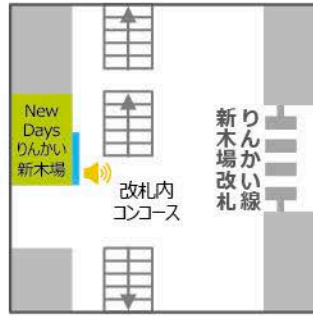

# 京葉線

## 新木場駅

NewDaysりんかい新木場  
サイズ:70インチ

NewDays新木場改札内  
サイズ:70インチ

## 新浦安駅

NewDays新浦安  
サイズ:70インチ