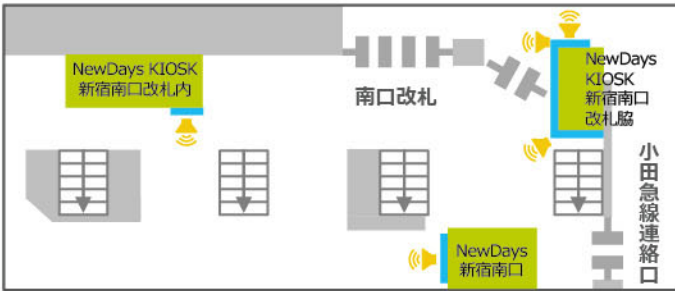

## 新宿駅

NewDays新宿南口  
サイズ:65インチ

NewDays KIOSK新宿南口改札内  
サイズ:43インチ

NewDays KIOSK新宿東口改札外  
サイズ:42インチ

NewDays KIOSK新宿南口改札脇①②  
サイズ:①65インチ、②43インチ

NewDays KIOSK新宿南口改札脇③④  
サイズ:③65インチ、④65インチ

NewDays KIOSK新宿9番線ホーム南  
サイズ:42インチ