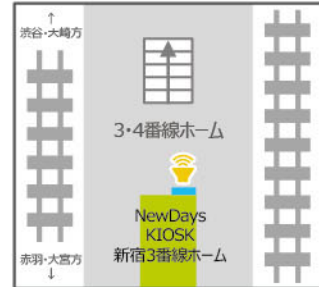

NewDays KIOSK新宿9番線ホーム北①  
サイズ:①65インチ

NewDays KIOSK新宿9番線ホーム北②  
サイズ:②32インチ

NewDays KIOSK新宿7番線ホーム①  
サイズ:①55インチ

NewDays KIOSK 新宿7番線ホーム②  
サイズ:②32インチ

NewDays KIOSK新宿3番線ホーム  
サイズ:32インチ

NewDays KIOSK新宿1番線ホーム  
サイズ:42インチ