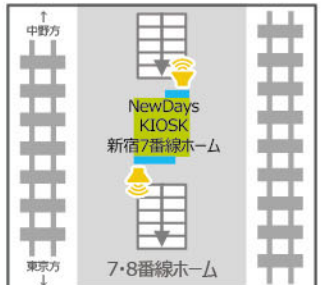

# 大ターミナル

## 新宿駅

NewDays新宿南口  
サイズ:65インチ

NewDays KIOSK新宿南口改札内  
サイズ:43インチ

NewDays KIOSK新宿東口改札外  
サイズ:42インチ

NewDays KIOSK新宿南口改札脇①②  
サイズ:①65インチ、②43インチ

NewDays KIOSK新宿南口改札脇③④  
サイズ:③65インチ、④65インチ

NewDays KIOSK新宿9番線ホーム南  
サイズ:42インチ

NewDays KIOSK新宿9番線ホーム北①  
サイズ:①65インチ

NewDays KIOSK新宿9番線ホーム北②  
サイズ:②32インチ

NewDays KIOSK新宿7番線ホーム①  
サイズ:①55インチ

NewDays KIOSK 新宿7番線ホーム②  
サイズ:②32インチ

NewDays KIOSK新宿3番線ホーム  
サイズ:32インチ

NewDays KIOSK新宿1番線ホーム  
サイズ:42インチ