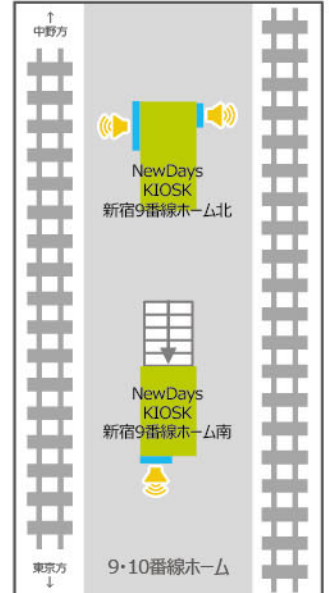

# 大ターミナル

## 新宿駅

NewDays新宿南口  
サイズ:65インチ

NewDays KIOSK新宿南口改札内  
サイズ:43インチ

NewDays KIOSK新宿東口改札外  
サイズ:42インチ

NewDays KIOSK新宿南口改札脇①②  
サイズ:①65インチ、②43インチ

NewDays KIOSK新宿南口改札脇③④  
サイズ:③65インチ、④65インチ

NewDays KIOSK新宿9番線ホーム南  
サイズ:42インチ

NewDays KIOSK新宿9番線ホーム北①  
サイズ:①65インチ

NewDays KIOSK新宿9番線ホーム北②  
サイズ:②32インチ

NewDays KIOSK新宿7番線ホーム①  
サイズ:①55インチ

NewDays KIOSK 新宿7番線ホーム②  
サイズ:②32インチ

NewDays KIOSK新宿3番線ホーム  
サイズ:32インチ

NewDays KIOSK新宿1番線ホーム  
サイズ:42インチ