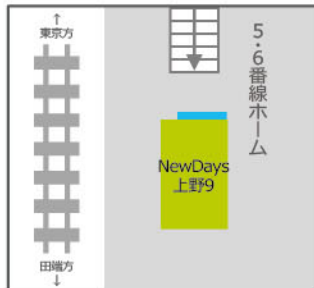

大ターミナル

上野駅

NewDays上野入谷改札外
サイズ:60インチ

NewDaysエキュート上野公園通路
サイズ:65インチ

NewDaysエキュート上野大連絡橋
サイズ:55インチ

NewDays上野9
サイズ:65インチ

NewDays上野中央口
サイズ:①②55インチ

NewDays上野7
サイズ:65インチ

NewDays KIOSK上野中央改札外①②
サイズ:①②70インチ