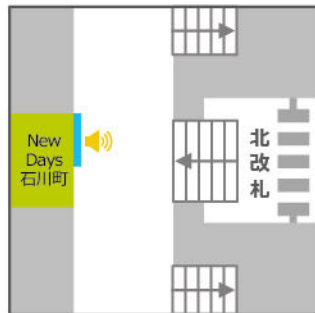

京浜東北・東海道線

横浜駅

石川町駅

磯子駅

新杉田駅