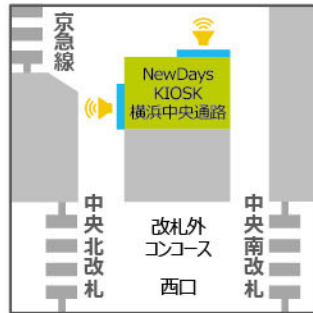

## 横浜駅

NewDays横浜北口  
サイズ:65インチ

NewDays KIOSK横浜中央通路①②  
サイズ:①60インチ、②70インチ

NewDays KIOSK横浜みなみ改札  
サイズ:42インチ

## 石川町駅

NewDays石川町  
サイズ:70インチ