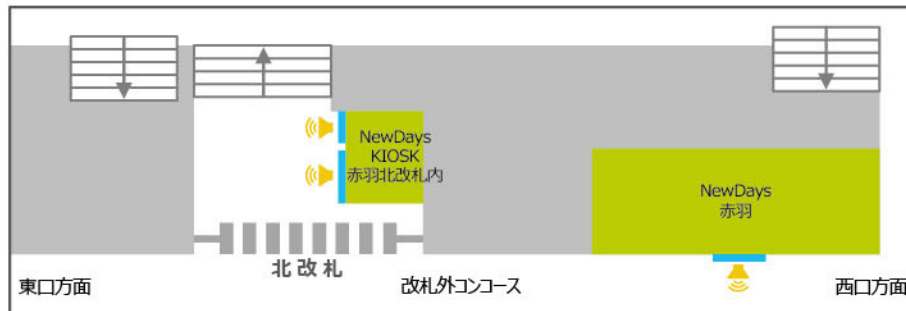

京浜東北・宇都宮線

王子駅

NewDays王子
サイズ:70インチ

NewDays KIOSK王子北口
サイズ:32インチ

赤羽駅

NewDays KIOSK赤羽北改札内①②
サイズ:①42インチ、②70インチ

NewDays赤羽
サイズ:70インチ

川口駅

NewDays川口中央
サイズ:50インチ

NewDays KIOSK川口改札外①②
サイズ:①65インチ、②43インチ

西川口駅

NewDays KIOSK西川口改札内①②
サイズ:①42インチ、②55インチ