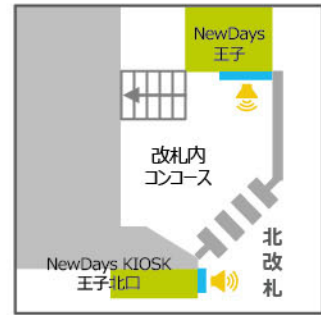

京浜東北・宇都宮線

王子駅

NewDays王子
サイズ:70インチ

NewDays KIOSK王子北口
サイズ:32インチ

赤羽駅

NewDays KIOSK赤羽北改札内①②
サイズ:①42インチ、②70インチ

NewDays赤羽
サイズ:70インチ

川口駅

NewDays川口中央
サイズ:50インチ

NewDays KIOSK川口改札外①②
サイズ:①65インチ、②43インチ

西川口駅

NewDays KIOSK西川口改札内①②
サイズ:①42インチ、②55インチ