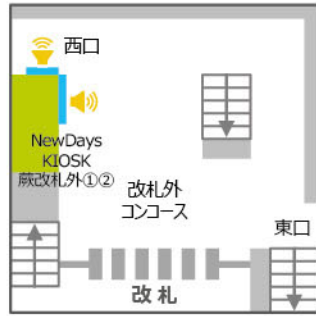

京浜東北・宇都宮線

蕨駅

NewDays KIOSK蕨改札外①②
サイズ:①65インチ、②43インチ

NewDays KIOSK蕨西口
サイズ:42インチ

南浦和駅

NewDays南浦和
サイズ:70インチ

NewDays KIOSK南浦和改札内
サイズ:42インチ

浦和駅

NewDays浦和改札内
サイズ:65インチ

与野駅

NewDays与野
サイズ:60インチ

さいたま新都心駅

NewDaysさいたま新都心
サイズ:65インチ