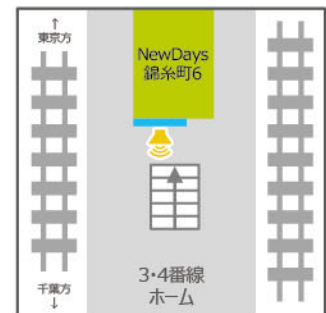

総武線

両国駅

NewDays両国8
サイズ:70インチ

錦糸町駅

NewDays錦糸町2
サイズ:70インチ

NewDays錦糸町4
サイズ:70インチ

NewDays錦糸町6
サイズ:70インチ

NewDays KIOSK錦糸町北口改札①
サイズ:①32インチ

NewDays KIOSK錦糸町北口改札②
サイズ:②32インチ

亀戸駅

NewDays亀戸
サイズ:70インチ

市川駅

NewDays市川2
サイズ:70インチ