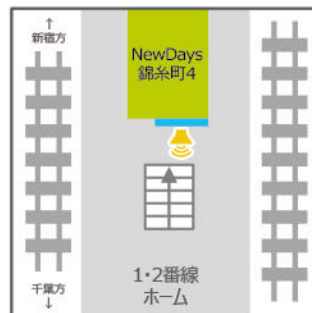

総武線

両国駅

NewDays両国8
サイズ:70インチ

錦糸町駅

NewDays錦糸町2
サイズ:70インチ

NewDays錦糸町4
サイズ:70インチ

NewDays錦糸町6
サイズ:70インチ

NewDays KIOSK錦糸町北口改札①
サイズ:①32インチ

NewDays KIOSK錦糸町北口改札②
サイズ:②32インチ

亀戸駅

NewDays亀戸
サイズ:70インチ

市川駅

NewDays市川2
サイズ:70インチ