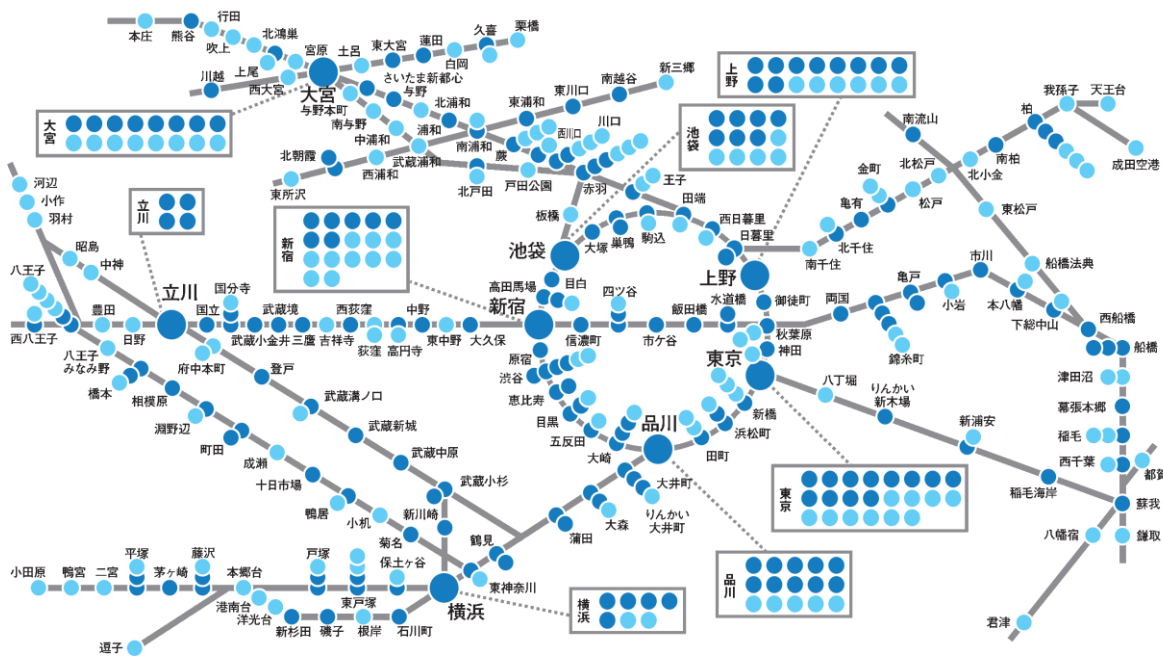

## 商品概要

7/15週、7/22週、7/29週のワイド・スタンダードセットを、  
入稿期限直前のため**特価**にて販売いたします。

- ユニット NewDaysビジョン ネットワーク ワイドセット・スタンダードセット (1枠15秒)
- 設定枠数 各週先着4枠限定
- 放映週 7/15週(7/15-7/21)、7/22週(7/22-7/28)、7/29週(7/29-8/4)
- 放映箇所

●+●  
ワイドセット放映箇所  
(169駅、382台)

●  
スタンダードセット  
放映箇所  
(113駅、206台)