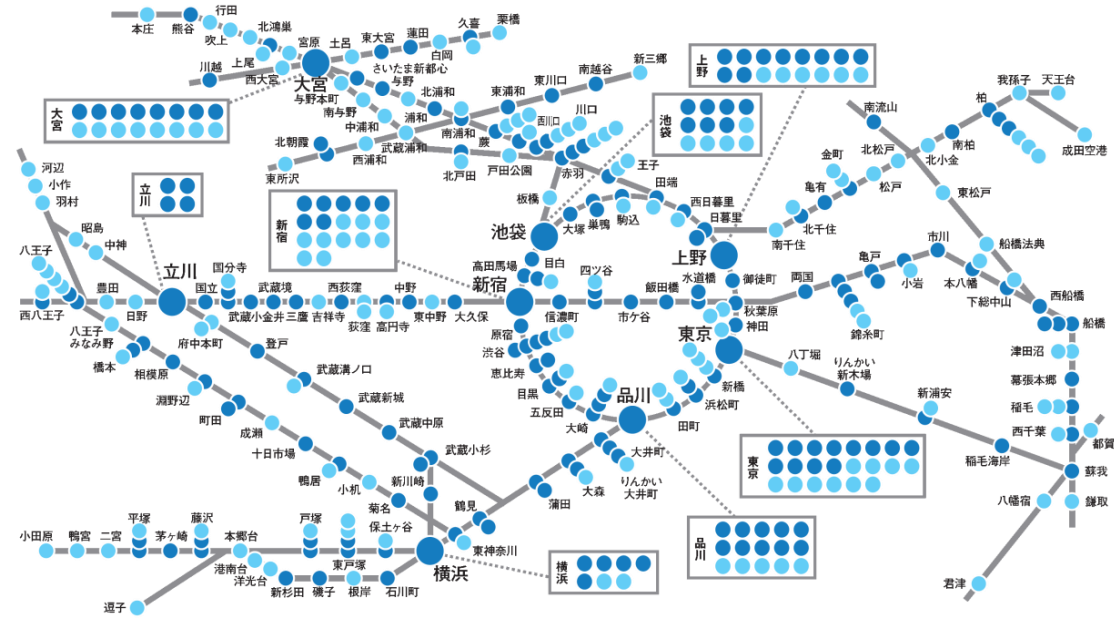

## 商品概要

**9/2週、9/9週、9/16週、9/23週、9/30週**のワイド・スタンダードセットを、**特価**にて販売いたします。(8月分は同条件でご案内済み)

- ユニット NewDaysビジョン ネットワーク ワイドセット・スタンダードセット (1枠15秒)
- 設定枠数 **各週先着4枠限定**
- 放映週 **9/2週(9/2-9/8)、9/9週(9/9-9/15)、9/16週(9/16-9/22)、9/23週(9/23-9/29)、9/30週(9/30-10/6)**

## ■ 放映箇所

**+** (Blue circle with plus sign)  
ワイドセット放映箇所  
(169駅、382台)

**●** (Blue circle)  
スタンダードセット放映箇所  
(113駅、206台)