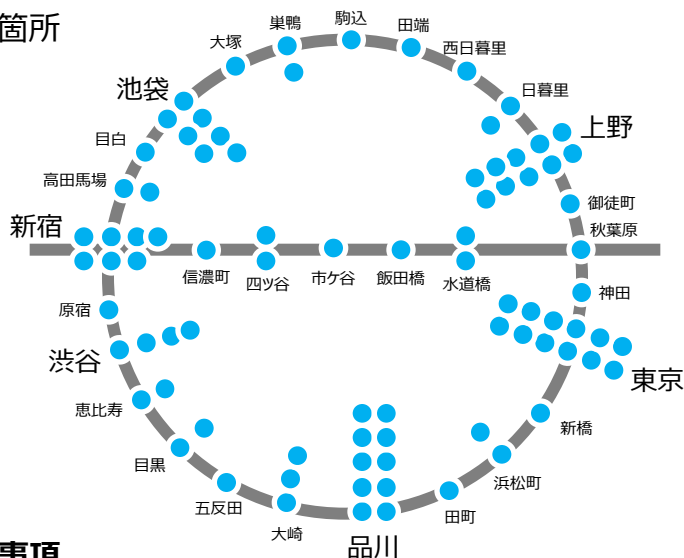

【NewDaysビジョン】2019年7月～緊急特価（山手線内 単駅）

商品概要

**2019年8月分、9月分、10月分、11月分、12月分
2020年1月分、2月分、3月分**
山手線内 単駅を、**特価**にて販売いたします。

- ユニット NewDaysビジョン 単駅 山手線内（1 枠15秒）
- 特価条件 **2019年7月中にお申込み**
- 放映月 **2019年8月分、9月分、10月分、11月分、12月分
  2020年1月分、2月分、3月分**

■ 放映箇所

50%オフ!!

大ターミナル	駅名	台数	広告料金 (1枠当たり)	(定価)
	新宿	7台	405,000円	810,000円
品川	10台	385,000円	770,000円	
東京	12台	400,000円	800,000円	
池袋	7台	255,000円	510,000円	
上野	10台	365,000円	730,000円	
山手線内	原宿	1台	55,000円	110,000円
	渋谷	4台	500,000円	1,000,000円
	恵比寿	2台	85,000円	170,000円
	目黒	2台	80,000円	160,000円
	五反田	1台	55,000円	110,000円
	大崎	3台	145,000円	290,000円
	田町	1台	40,000円	80,000円
	浜松町	2台	95,000円	190,000円
	新橋	1台	50,000円	100,000円
	神田	1台	40,000円	80,000円
	秋葉原	1台	40,000円	80,000円
	御徒町	1台	40,000円	80,000円
	日暮里	2台	95,000円	190,000円
	西日暮里	1台	45,000円	90,000円
	田端	1台	45,000円	90,000円
	駒込	1台	40,000円	80,000円
	巣鴨	2台	85,000円	170,000円
	大塚	1台	45,000円	90,000円
	目白	1台	40,000円	80,000円
	高田馬場	2台	125,000円	250,000円
水道橋	2台	95,000円	190,000円	
飯田橋	1台	40,000円	80,000円	
市ヶ谷	1台	40,000円	80,000円	
四ツ谷	2台	100,000円	200,000円	
信濃町	1台	45,000円	90,000円	

注意事項

- 料金は税抜・グロスです。
- 申込みが重複した場合は調整させていただきます。
- 既にお申込みいただいた件名、入札件名については対象外とさせていただきます。
- 販売状況によっては販売枠数の増減があります。
- 広告内容は1商品1サービスを原則とします。
  (1サービスでの複数申込みが前提となります)

お問合せ先

(株)JR東日本リテールネット
営業戦略部 ニューデイズビジョン課
☎ 03-5324-6892
✉ Ndvision@j-retail.co.jp