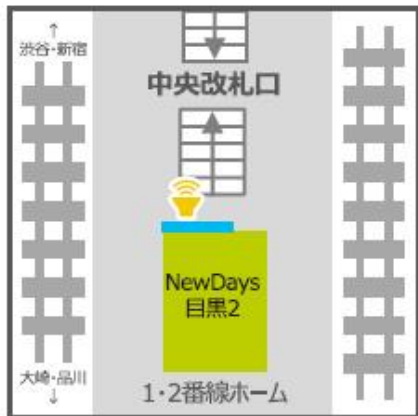

東口方面 北改札 改札外コンコース

NewDays赤羽

NewDays赤羽2 改札内コンコース 南改札

NewDays KIOSK赤羽3番線ホーム
サイズ:42インチ

NewDays KIOSK赤羽3番線ホーム
3-4番線 大宮方ホーム
上野方

ND赤羽

東口方面 北改札 改札外コンコース 西口方面

※屋外広告申請の確認が必要です。詳細はお問い合わせください。

目黒駅(1面)

NewDaysビジョン広告料金：60,000円(税抜)

30,000円(税抜)

特価は
2021年3~6月まで!!

目黒駅

NewDays目黒2
サイズ:70インチ

目黒駅(1面)

シート貼り広告料金
140,000円(税抜)

NDM目黒2

上野駅(13面)

NewDaysビジョン広告料金：780,000円(税抜)

390,000円(税抜)

特価は
2021年3~6月まで!!

上野駅

NewDays上野入谷改札外
サイズ:60インチ

NewDaysエキキュート上野公園通路
サイズ:70インチ