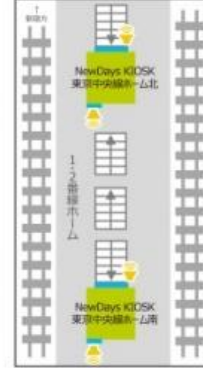

NewDays京葉1 B
サイズ:70インチ

NewDays東ホ4 A
サイズ:55インチ

NewDays KIOSK 東京丸の内南改札4階
サイズ:42インチ

NewDays KIOSK 東京丸の内南改札内
サイズ:24インチ

NewDays KIOSK 東京新幹線ホーム5A
サイズ:32インチ

NewDays KIOSK 東京八重洲北改札外①
サイズ:①60インチ、②42インチ

NewDays 東京八重洲中央
サイズ:70インチ

シート貼り
掲出箇所

NewDays 東ホ5 C
サイズ:70インチ

東京駅 - 2

NewDays KIOSK 東京中央線ホーム北①
サイズ:①70インチ

NewDays KIOSK 東京中央線ホーム北②
サイズ:②32インチ

NewDays KIOSK 東京新幹線ホーム5A
サイズ:32インチ

NewDays KIOSK 東京中央線ホーム南①
サイズ:①70インチ ※

NewDays KIOSK 東京中央線ホーム南②
サイズ:②32インチ ※

NewDays KIOSK 東京山手線内南南
サイズ:42インチ ※

NewDays KIOSK 東京山手線外南南
サイズ:42インチ ※

NewDays KIOSK 東京新幹線ホーム6D①
サイズ:①70インチ

NewDays KIOSK 東京新幹線ホーム6D②
サイズ:②32インチ

NewDays 丸地下7
サイズ:70インチ

※2021年3月以降予定

東京駅

NewDays KIOSK 東京新幹線ホーム5B
サイズ:32インチ

NewDays KIOSK 東京新幹線ホーム5C
サイズ:32インチ

※いずれか一箇所でも可

NewDays東ホ4A

①

②

NewDays東ホ5C

③

新宿駅(16面)