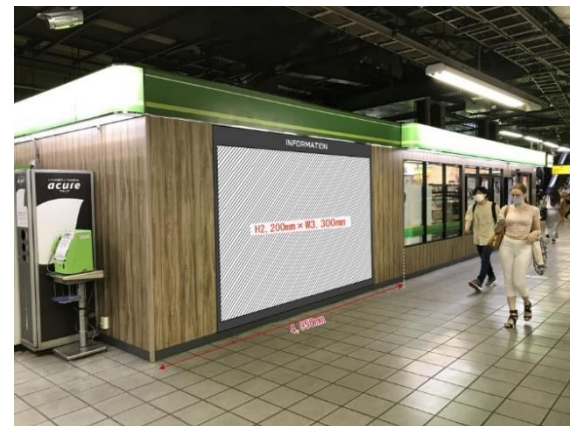

目黒駅(1面)

NewDaysビジョン広告料金：60,000円(税抜)

30,000円(税抜)

特価は
2021年3~6月まで!!

目黒駅

NewDays目黒2
サイズ:70インチ

目黒駅(1面)

シート貼り広告料金
140,000円(税抜)

NDM目黒2

上野駅(13面)

NewDaysビジョン広告料金：780,000円(税抜)

390,000円(税抜)

特価は
2021年3~6月まで!!

上野駅

NewDays上野入谷改札外
サイズ:60インチ

NewDaysエキキュート上野公園通路
サイズ:70インチ