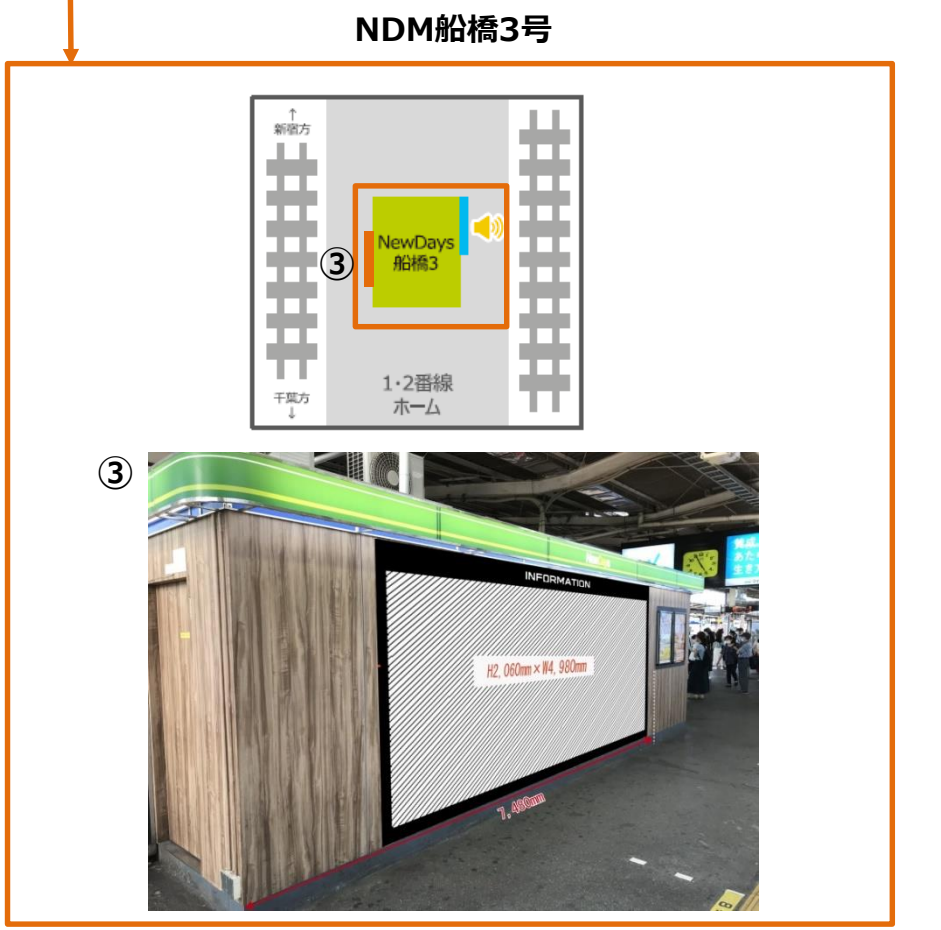

H 1,890mm x W 2,400mm

船橋駅(3面)

NewDaysビジョン広告料金：110,000円(税抜) **➡ 50,000円(税抜)**

**特価は
2021年3~6月まで!!**

船橋駅(3面)

シート貼り広告料金
 ① 128,000円(税抜)
 ② 173,000円(税抜)
 ③ 321,000円(税抜)

※いずれが一箇所でも可

別紙(広告掲出ガイドライン)