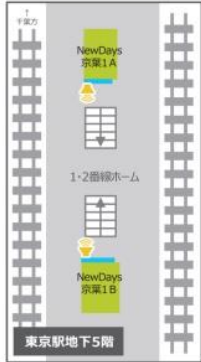

シート貼り広告(例)

東京駅(24面)

NewDaysビジョン広告料金：970,000円(税抜)

➡ 480,000円(税抜)

特価は
2021年3～6月まで!!

※2021年度に面数及び料金変更の可能性がございます

東京駅 - 1

NewDays京葉1 A
サイズ:60インチ

NewDays京葉1 B
サイズ:70インチ

NewDays東ホ4 A
サイズ:55インチ

NewDays KIOSK 東京丸の内南改札4階
サイズ:42インチ

NewDays KIOSK 東京丸の内南改札内
サイズ:24インチ

NewDays KIOSK 東京新幹線ホーム5A
サイズ:32インチ

NewDays KIOSK 東京八重洲北改札外①
サイズ:①60インチ、②42インチ

NewDays 東京八重洲中央
サイズ:70インチ

シート貼り
掲出箇所

NewDays 東ホ5 C
サイズ:70インチ

東京駅 - 2

NewDays KIOSK 東京中央線ホーム北①
サイズ:①70インチ

NewDays KIOSK 東京中央線ホーム北②
サイズ:②32インチ

NewDays KIOSK 東京新幹線ホーム5A
サイズ:32インチ

NewDays KIOSK 東京中央線ホーム南①
サイズ:①70インチ ※

NewDays KIOSK 東京中央線ホーム南②
サイズ:②32インチ ※

NewDays KIOSK 東京山手線内南南
サイズ:42インチ ※

NewDays KIOSK 東京山手線外南南
サイズ:42インチ ※

NewDays KIOSK 東京新幹線ホーム6D①
サイズ:①70インチ

NewDays KIOSK 東京新幹線ホーム6D②
サイズ:②32インチ

NewDays 丸地下7
サイズ:70インチ

※2021年3月以降予定

東京駅

NewDays KIOSK 東京新幹線ホーム5B
サイズ:32インチ