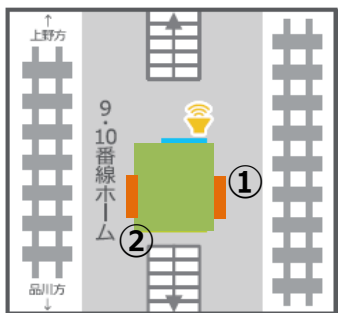

シート貼り
掲出箇所

NewDays 東ホ5 C
サイズ:70インチ

東京駅 - 2

NewDays KIOSK 東京中央線ホーム北①
サイズ:①70インチ

NewDays KIOSK 東京中央線ホーム北②
サイズ:②32インチ

NewDays KIOSK 東京新幹線ホーム5A
サイズ:32インチ

NewDays KIOSK 東京中央線ホーム南①
サイズ:①70インチ ※

NewDays KIOSK 東京中央線ホーム南②
サイズ:②32インチ ※

NewDays KIOSK 東京山手線内南南
サイズ:42インチ ※

NewDays KIOSK 東京山手線外南南
サイズ:42インチ ※

NewDays KIOSK 東京新幹線ホーム6D①
サイズ:①70インチ

NewDays KIOSK 東京新幹線ホーム6D②
サイズ:②32インチ

NewDays 丸地下7
サイズ:70インチ

※2021年3月以降予定

東京駅

NewDays KIOSK 東京新幹線ホーム5B
サイズ:32インチ

NewDays KIOSK 東京新幹線ホーム5C
サイズ:32インチ

※いずれか一箇所でも可

NewDays東ホ4A

①

②

NewDays東ホ5C

③

新宿駅(16面)