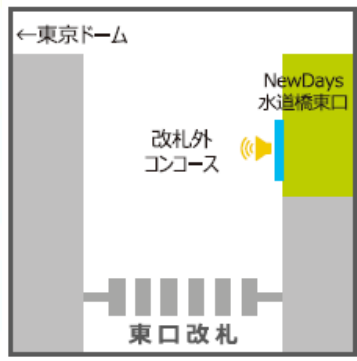

NewDays KIOSK新宿7番線ホーム①
サイズ:①55インチ

NewDays KIOSK新宿7番線ホーム②
サイズ:②32インチ

NewDays KIOSK新宿3番線ホーム
サイズ:32インチ

NewDays KIOSK新宿1番線ホーム
サイズ:32インチ

新宿駅(1面)

シート貼り広告料金
540,000円(税抜)

NDK新宿南口改札脇

※グラフィックシートが貼付されているため、木目シートを貼付の上掲出してください。

水道橋駅(2面)

NewDaysビジョン広告料金：140,000円(税抜) **70,000円(税抜)**

**特価は
2021年3~6月まで!!**

水道橋駅(1面)

シート貼り広告料金
100,000円(税抜)

ND水道橋西口

※屋外広告申請の確認が必要です。詳細はお問い合わせください。

赤羽駅(5面)

NewDaysビジョン広告料金：180,000円(税抜)  90,000円(税抜)

特価は
2021年3~6月まで!!

赤羽駅(1面)

シート貼り広告料金
180,000円(税抜)

赤羽駅

NewDays KIOSK赤羽北改札内①
サイズ:①42インチ,②70インチ

NewDays赤羽
サイズ:70インチ

NewDays赤羽2
サイズ:70インチ