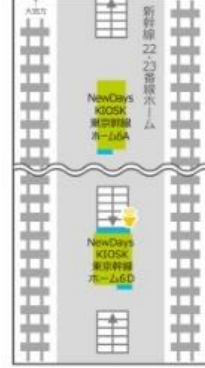

NewDays京葉1 B
サイズ:70インチ

NewDays東ホ4 A
サイズ:55インチ

NewDays KIOSK 東京丸の内南改札4階
サイズ:42インチ

NewDays KIOSK 東京丸の内南改札内
サイズ:24インチ

NewDays KIOSK 東京新幹線ホーム5A
サイズ:32インチ

NewDays KIOSK 東京八重洲北改札外①
サイズ:①60インチ、②42インチ

NewDays 東京八重洲中央
サイズ:70インチ

シート貼り
掲出箇所

NewDays 東ホ5 C
サイズ:70インチ

東京駅 - 2

NewDays KIOSK 東京中央線ホーム北①
サイズ:①70インチ

NewDays KIOSK 東京中央線ホーム北②
サイズ:②32インチ

NewDays KIOSK 東京新幹線ホーム5A
サイズ:32インチ

NewDays KIOSK 東京中央線ホーム南①
サイズ:①70インチ ※

NewDays KIOSK 東京中央線ホーム南②
サイズ:②32インチ ※

NewDays KIOSK 東京山手線内南南
サイズ:42インチ ※

NewDays KIOSK 東京山手線外南南
サイズ:42インチ ※

NewDays KIOSK 東京新幹線ホーム6D①
サイズ:①70インチ

NewDays KIOSK 東京新幹線ホーム6D②
サイズ:②32インチ

NewDays 丸地下7
サイズ:70インチ

※2021年3月以降予定

東京駅

NewDays KIOSK 東京新幹線ホーム5B
サイズ:32インチ

NewDays KIOSK 東京新幹線ホーム5C
サイズ:32インチ

※いずれか一箇所でも可

NewDays東ホ4A

①

②

NewDays東ホ5C

③

新宿駅(16面)