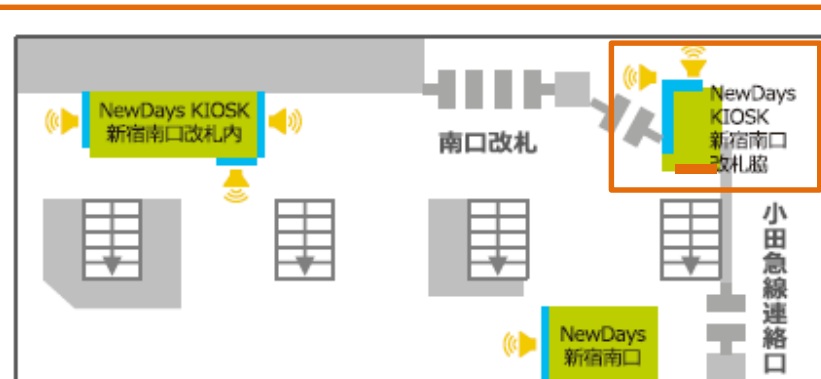

NewDays KIOSK新宿7番線ホーム①
サイズ:①55インチ

NewDays KIOSK新宿7番線ホーム②
サイズ:②32インチ

NewDays KIOSK新宿3番線ホーム
サイズ:32インチ

NewDays KIOSK新宿1番線ホーム
サイズ:32インチ

新宿駅(1面)

シート貼り広告料金
540,000円(税抜)

NDK新宿南口改札脇

※グラフィックシートが貼付されているため、木目シートを貼付の上掲出してください。

水道橋駅(2面)

NewDaysビジョン広告料金：140,000円(税抜) **70,000円(税抜)**

**特価は
2021年3~6月まで!!**

水道橋駅(1面)

シート貼り広告料金
100,000円(税抜)

ND水道橋西口

※屋外広告申請の確認が必要です。詳細はお問い合わせください。

赤羽駅(5面)