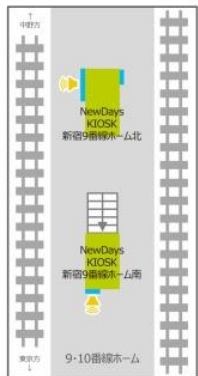

NewDaysビジョン広告料金：940,000円(税抜)

➡ 470,000円(税抜)

特価は
2021年3~6月まで!!

※2021年度に面数及び料金変更の可能性がございます

新宿駅

NewDays KIOSK新宿南口改札内①
サイズ:①60インチ

NewDays KIOSK新宿南口改札内②
サイズ:②42インチ, ③70インチ

NewDays KIOSK新宿中央西口
サイズ:32インチ

NewDays新宿南口
サイズ:80インチ

NewDays KIOSK新宿南口改札内①
サイズ:①70インチ, ②42インチ

NewDays KIOSK新宿中央通路
サイズ:32インチ ※

NewDays KIOSK新宿東口改札外
サイズ:42インチ

NewDays KIOSK新宿9番線ホーム北
サイズ:42インチ

NewDays KIOSK新宿9番線ホーム北①
サイズ:①70インチ

NewDays KIOSK新宿9番線ホーム北②
サイズ:②32インチ

NewDays KIOSK新宿7番線ホーム①
サイズ:①55インチ

NewDays KIOSK新宿7番線ホーム②
サイズ:②32インチ

NewDays KIOSK新宿3番線ホーム
サイズ:32インチ

NewDays KIOSK新宿1番線ホーム
サイズ:32インチ

新宿駅(1面)

シート貼り広告料金
540,000円(税抜)

NDK新宿南口改札脇

※グラフィックシートが貼付されているため、木目シートを貼付の上掲出してください。

水道橋駅(2面)

NewDaysビジョン広告料金：140,000円(税抜) **70,000円(税抜)**

**特価は
2021年3~6月まで!!**

水道橋駅(1面)

シート貼り広告料金
100,000円(税抜)

ND水道橋西口

※屋外広告申請の確認が必要です。詳細はお問い合わせください。

赤羽駅(5面)