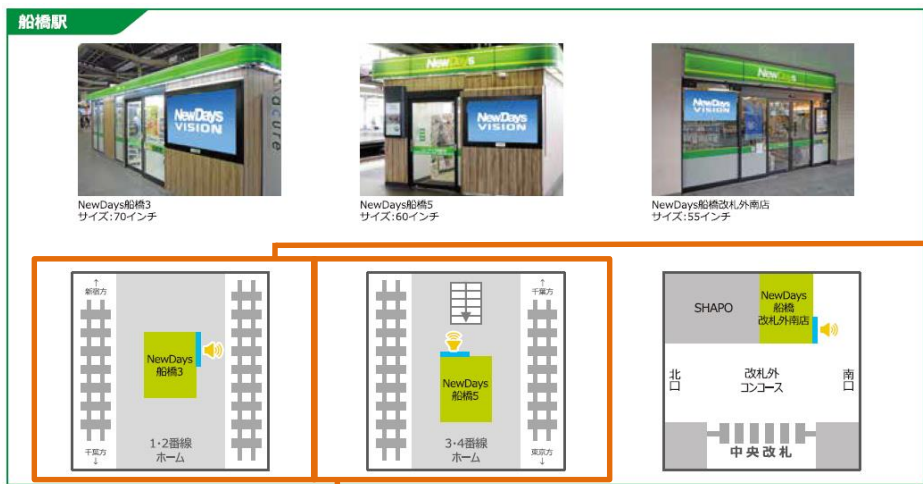

東口
LUMINE

京急線

H 2,130mm
W 1,415mm

NDK横浜横須賀線ホーム

②

NewDays KIOSK 横浜横須賀線ホーム

9・10番線
ホーム

久保菜-10番方
東京-新国方

H 1,890mm x W 2,400mm

船橋駅(3面)

NewDaysビジョン広告料金：110,000円(税抜) **➡ 50,000円(税抜)**

**特価は
2021年3~6月まで!!**

船橋駅(3面)

シート貼り広告料金
 ① 128,000円(税抜)
 ② 173,000円(税抜)
 ③ 321,000円(税抜)

※いずれが一箇所でも可

別紙(広告掲出ガイドライン)