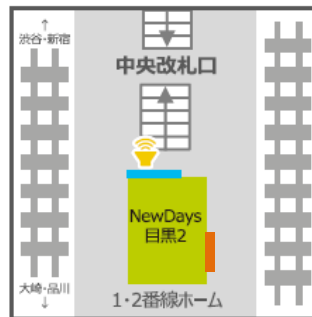

NewDaysビジョン広告料金：180,000円(税抜)  90,000円(税抜)

特価は
2021年3~6月まで!!

赤羽駅(1面)

シート貼り広告料金
180,000円(税抜)

赤羽駅

NewDays KIOSK赤羽北改札内①
サイズ:①42インチ,②70インチ

NewDays赤羽
サイズ:70インチ

NewDays赤羽2
サイズ:70インチ

東口方面 北改札 改札外コンコース

NewDays赤羽

NewDays赤羽2 改札内コンコース 南改札

NewDays KIOSK赤羽3番線ホーム
サイズ:42インチ

NewDays KIOSK赤羽3番線ホーム
3-4番線 大宮方ホーム
上野方

ND赤羽

東口方面 北改札 改札外コンコース 西口方面

※屋外広告申請の確認が必要です。詳細はお問い合わせください。

目黒駅(1面)

NewDaysビジョン広告料金：60,000円(税抜)

30,000円(税抜)

特価は
2021年3~6月まで!!

目黒駅

NewDays目黒2
サイズ:70インチ

目黒駅(1面)

シート貼り広告料金
140,000円(税抜)

NDM目黒2

上野駅(13面)

NewDaysビジョン広告料金：780,000円(税抜)

390,000円(税抜)

特価は
2021年3~6月まで!!

上野駅

NewDays上野入谷改札外
サイズ:60インチ

NewDaysエキキュート上野公園通路
サイズ:70インチ