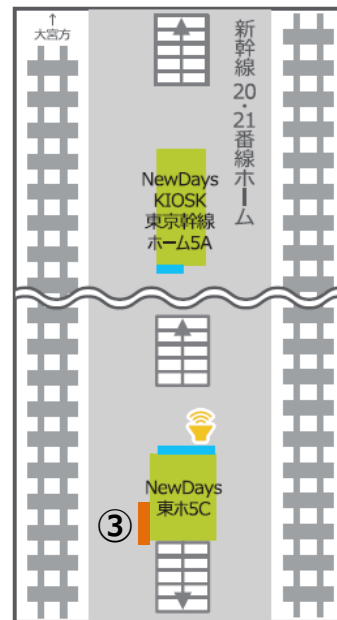

NewDays KIOSK 東京山手線内南南
サイズ:42インチ ※

NewDays KIOSK 東京山手線外南南
サイズ:42インチ ※

NewDays KIOSK 東京新幹線ホーム6D①
サイズ:①70インチ

NewDays KIOSK 東京新幹線ホーム6D②
サイズ:②32インチ

NewDays 丸地下7
サイズ:70インチ

※2021年3月以降予定

東京駅

NewDays KIOSK 東京新幹線ホーム5B
サイズ:32インチ

NewDays KIOSK 東京新幹線ホーム5C
サイズ:32インチ

※いずれか一箇所でも可

NewDays東ホ4A

①

②

NewDays東ホ5C

③

新宿駅(16面)

NewDaysビジョン広告料金：940,000円(税抜)

➡ 470,000円(税抜)

特価は
2021年3~6月まで!!

※2021年度に面数及び料金変更の可能性がございます

新宿駅

NewDays KIOSK新宿南口改札内①
サイズ:①60インチ

NewDays KIOSK新宿南口改札内②
サイズ:②42インチ, ③70インチ

NewDays KIOSK新宿中央西口
サイズ:32インチ

NewDays新宿南口
サイズ:80インチ

NewDays KIOSK新宿南口改札内①
サイズ:①70インチ, ②42インチ

NewDays KIOSK新宿中央通路
サイズ:32インチ ※

NewDays KIOSK新宿東口改札外
サイズ:42インチ

NewDays KIOSK新宿9番線ホーム北
サイズ:42インチ

NewDays KIOSK新宿9番線ホーム北①
サイズ:①70インチ

NewDays KIOSK新宿9番線ホーム北②
サイズ:②32インチ