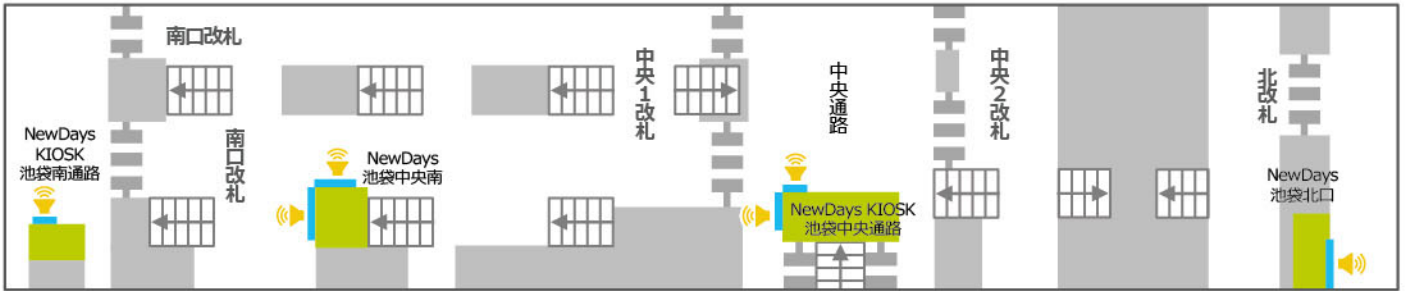

大ターミナル

池袋駅

NewDays池袋中央南①
サイズ:①55インチ

NewDays池袋中央南②
サイズ:②70インチ

NewDays KIOSK池袋中央通路①
サイズ:①50インチ

NewDays KIOSK池袋中央通路②
サイズ:②32インチ

NewDays KIOSK池袋南通路
サイズ:32インチ

NewDays池袋北口
サイズ:65インチ