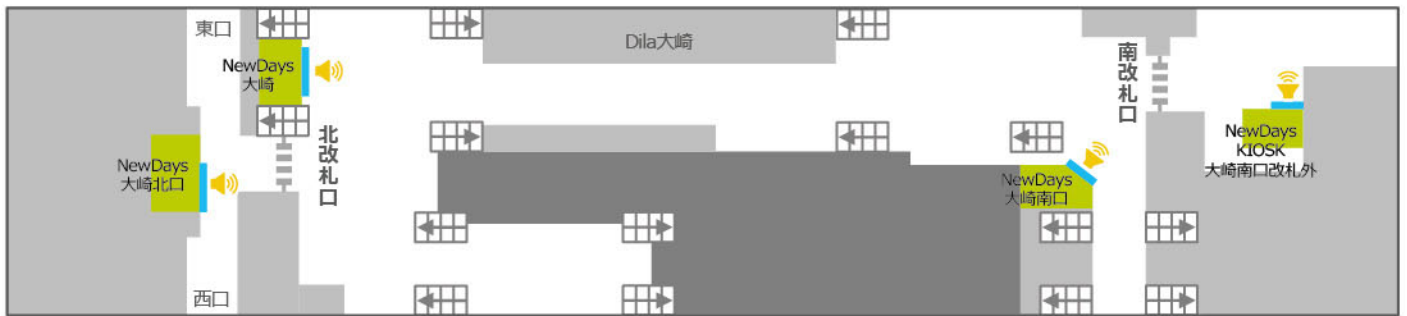

山手線内

大崎駅

NewDays大崎北口
サイズ:65インチ

NewDays大崎
サイズ:65インチ

NewDays大崎南口
サイズ:55インチ

NewDays KIOSK大崎南口改札外
サイズ:43インチ

田町駅

NewDays田町
サイズ:50インチ

NewDays KIOSK田町南改札内
サイズ:42インチ

浜松町駅

NewDays浜松町
サイズ:70インチ

NewDays KIOSK浜松町北口改札外
サイズ:42インチ