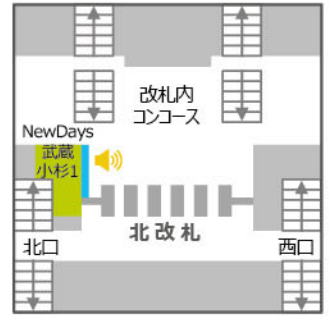

# 南武・横浜線

## 武蔵小杉駅

NewDays武蔵小杉  
サイズ:65インチ

NewDays武蔵小杉1  
サイズ:70インチ

## 武蔵中原駅

NewDays武蔵中原  
サイズ:70インチ