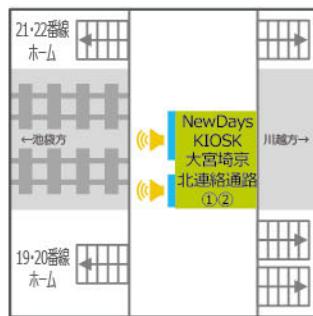

京浜東北・宇都宮線

大宮駅 -1

NewDays大宮
サイズ:70インチ

NewDays大宮東口
サイズ:55インチ

NewDays中央北改札内3 エキュート大宮ノース
サイズ:65インチ

NewDays北改札内2 エキュート大宮ノース
サイズ:70インチ

大宮駅 -2

NewDays大宮31
サイズ:65インチ

NewDays大宮西改札口
サイズ:50インチ

NewDays KIOSK大宮埼京北連絡通路①②
サイズ:①65インチ、②43インチ

NewDays KIOSK大宮西口1階
サイズ:42インチ

NewDays KIOSK大宮東口南
サイズ:32インチ