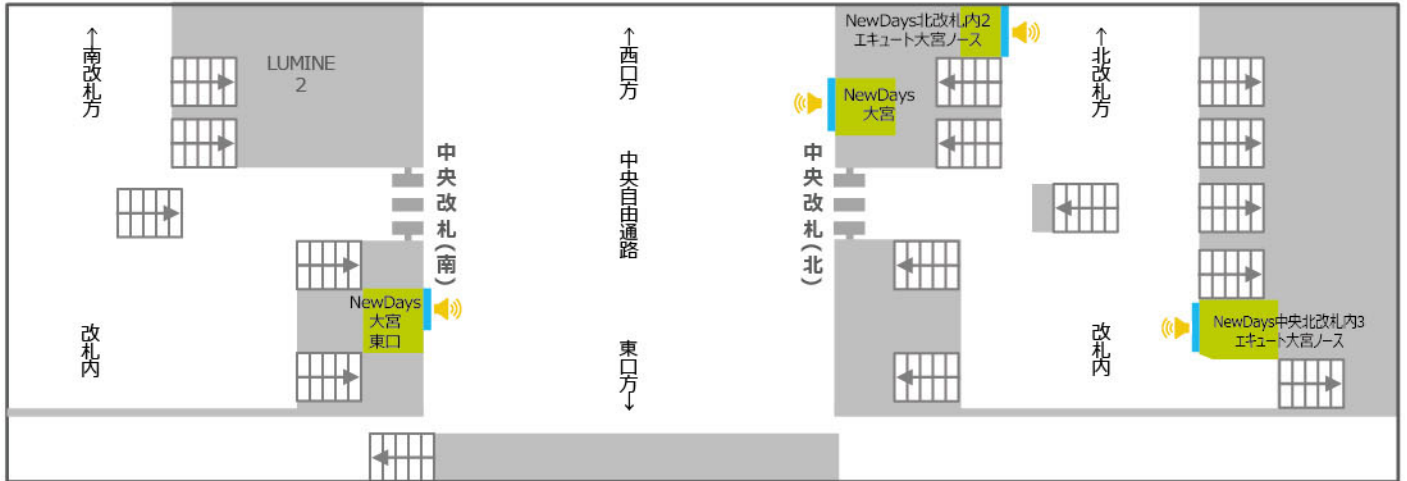

京浜東北・宇都宮線

大宮駅 -1

NewDays大宮
サイズ:70インチ

NewDays大宮東口
サイズ:55インチ

NewDays中央北改札内3 エキュート大宮ノース
サイズ:65インチ

NewDays北改札内2 エキュート大宮ノース
サイズ:70インチ

大宮駅 -2

NewDays大宮31
サイズ:65インチ

NewDays大宮西改札口
サイズ:50インチ

NewDays KIOSK大宮埼京北連絡通路①②
サイズ:①65インチ、②43インチ

NewDays KIOSK大宮西口1階
サイズ:42インチ

NewDays KIOSK大宮東口南
サイズ:32インチ