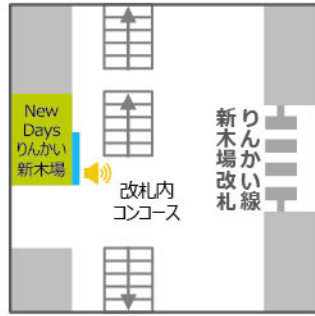

京葉線

新木場駅

NewDaysりんかい新木場
サイズ:70インチ

NewDays新木場改札内
サイズ:70インチ

新浦安駅

NewDays新浦安
サイズ:70インチ

稲毛海岸駅

NewDays稲毛海岸1
サイズ:70インチ